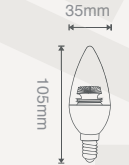

\$7,50

İşık Akısı	:810 Lm
Koli Miktarı	:50 Adet
Duy	:E27
Gerilim	:AC 220V
Açı	:200°
Gövde	:PC Gövde
İşık Rengi	X=3 3000K
	X=6 6500K

301X82

5W-E14 LED AMPUL (ŞEFFAF CAM-DIM EDİLEBİLİR)

\$6,50

İşık Akısı	:470 Lm
Koli Miktarı	:100 Adet
Duy	:E14
Gerilim	:AC 220V
Açı	:200°
Gövde	:PC Gövde
İşık Rengi	X=3 3000K
	X=6 6500K