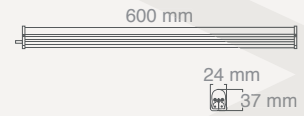

4W T5 LED LAMBA

(Anahtarsız) 301X45....$7,00

(Anahtarlı) 301X41....$7,60

Koli Miktarı	:25 Adet	Işık Rengi	X=3 3000K
Koruma Sınıfı	:IP20	X=4 4000K	X=5 5000K
Gerilim	:AC 220V	X=6 6500K	
Gövde	:PC Gövde		
Işık Akısı	:350 Lm		
Uzunluk	:30 cm		

8W T5 LED LAMBA

(Anahtarsız) 301X46....$8,50

(Anahtarlı) 301X42....$9,10

Koli Miktarı	:25 Adet	Işık Rengi	X=3 3000K
Koruma Sınıfı	:IP20	X=4 4000K	X=5 5000K
Gerilim	:AC 220V	X=6 6500K	
Gövde	:PC Gövde		
Işık Akısı	:700 Lm		
Uzunluk	:60 cm		

12W T5 LED LAMBA

(Anahtarsız) 301X47....$10,00

(Anahtarlı) 301X43....$10,60

Koli Miktarı	:25 Adet	Işık Rengi	X=3 3000K
Koruma Sınıfı	:IP20	X=4 4000K	X=5 5000K
Gerilim	:AC 220V	X=6 6500K	
Gövde	:PC Gövde		
Işık Akısı	:1050 Lm		
Uzunluk	:90 cm		

16W T5 LED LAMBA

(Anahtarsız) 301X48....$12,00

(Anahtarlı) 301X44....$12,60

Koli Miktarı	:25 Adet	Işık Rengi	X=3 3000K
Koruma Sınıfı	:IP20	X=4 4000K	X=5 5000K
Gerilim	:AC 220V	X=6 6500K	
Gövde	:PC Gövde		
Işık Akısı	:1400 Lm		
Uzunluk	:120 cm		

9W T5 LED LAMBA

$14,00

Koli Miktarı	:25 Adet	Işık Rengi	X=3 3000K
Koruma Sınıfı	:IP20	X=4 4000K	X=5 5000K
Gerilim	:AC 220V	X=6 6500K	
Gövde	:Alüminyum Gövde		
Uzunluk	:60 cm		
Lumen	:775 Lm		

13,5W T5 LED LAMBA

$18,00

Koli Miktarı	:25 Adet	Işık Rengi	X=3 3000K
Koruma Sınıfı	:IP20	X=4 4000K	X=5 5000K
Gerilim	:AC 220V	X=6 6500K	
Gövde	:Alüminyum Gövde		
Uzunluk	:90 cm		
Lumen	:1160 Lm		

18W T5 LED LAMBA

$20,00

Koli Miktarı	:25 Adet	Işık Rengi	X=3 3000K
Koruma Sınıfı	:IP20	X=4 4000K	X=5 5000K
Gerilim	:AC 220V	X=6 6500K	
Gövde	:Alüminyum Gövde		
Uzunluk	:120 cm		
Lumen	:1550 Lm