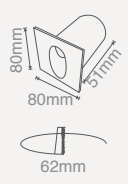

Koli Miktarı :100 Adet
Lumen :120 Lm
Koruma Sınıfı :IP20
Gerilim :AC 220V
Işık Rengi
X=3 3000K
X=6 6500K