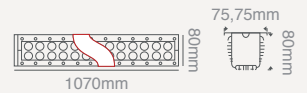

602X30

2x36 72W WALLWASHER

(3000K-6500K) **\$415,00**

Diğer Renkler \$460,00

Koli Miktarı :1 Adet
Koruma Sınıfı :IP65
Açı :25°

Işık Rengi
X=3 3000K ●
X=6 6500K ○
X=2 Amber ●

X=7 Kırmızı ●
X=8 Yeşil ●
X=9 Mavi ●