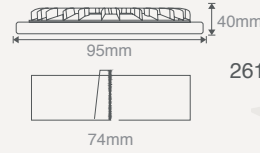

261X06 Saten Gövde Farkı +\$4,00

260X06

6W KARE CAMLI LED PANEL ARMATÖR

(Beyaz Gövde) \$11,00

İşık Akısı	:300 Lm	İşık Rengi	X=3 3000K
Koli Miktarı	:20 Adet	X=4 4000K	
Koruma Sınıfı	:IP20 Class II	X=6 6500K	
Gerilim	:AC 220V		