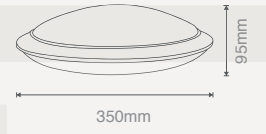

16W LEDLİ TAVAN ARMATÜRÜ

$23,00

Işık Akısı :800 Lm
Koli Miktarı :12 Adet
Koruma Sınıfı :IP20 Class II
Gerilim :AC 220V

Işık Rengi
X=3 3000K
X=4 4000K
X=5 5000K
X=6 6500K

Gövde Rengi
530X01=Beyaz
530X02=Füme
530X03=Oranj
530X04=Yeşil
530X05=Mavi
530X06=Şeffaf
530X07=Siyah

530X01

16W LEDLİ SENSÖRLÜ TAVAN ARMATÜRÜ

$40,00

Işık Akısı :800 Lm
Koli Miktarı :12 Adet
Koruma Sınıfı :IP20 Class II
Gerilim :AC 220V

Işık Rengi
X=3 3000K
X=4 4000K
X=5 5000K
X=6 6500K

Gövde Rengi
531X01=Beyaz
531X02=Füme
531X03=Oranj
531X04=Yeşil
531X05=Mavi
531X06=Şeffaf
531X07=Siyah

531X01

16W LEDLİ SENSÖRLÜ TAVAN ARMATÜRÜ (ACİL DURUM FONKSİYONLU)

$54,00

Işık Akısı :800 Lm
Koli Miktarı :12 Adet
Koruma Sınıfı :IP20 Class II
Gerilim :AC 220V

Işık Rengi
X=3 3000K
X=4 4000K
X=5 5000K
X=6 6500K

Gövde Rengi
532X01=Beyaz
532X02=Füme
532X03=Oranj
532X04=Yeşil
532X05=Mavi
532X06=Şeffaf
532X07=Siyah

532X01

BEYAZ

01

FÜME

02

ORANJ

03

YEŞİL

04

MAVİ

05

ŞEFFAF

06

SİYAH

07