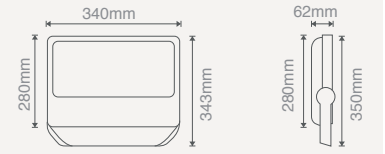

60W LED PROJKTÖR

$180,00

Işık Akısı :6000 Lm
Koli Miktarı :1 Adet
Koruma Sınıfı :IP65 Class I
Gerilim :AC 220V
Güç Faktörü :PF>90

Işık Rengi
X=3 3000K
X=4 4000K
X=6 6500K

30° veya 60° Lens $190,00

CE

803X06

100W LED PROJKTÖR

$285,00

Işık Akısı :10000 Lm
Koli Miktarı :1 Adet
Koruma Sınıfı :IP65 Class I
Gerilim :AC 220V
Güç Faktörü :PF>90

Işık Rengi
X=3 3000K
X=4 4000K
X=6 6500K

30° veya 60° Lens $295,00
Programlanabilir DIM $315,00

CE

803X10

150W LED PROJKTÖR

$315,00

Işık Akısı :13500 Lm
Koli Miktarı :1 Adet
Koruma Sınıfı :IP65 Class I
Gerilim :AC 220V
Güç Faktörü :PF>90

Işık Rengi
X=3 3000K
X=4 4000K
X=6 6500K

30° veya 60° Lens $330,00
Programlanabilir DIM $355,00

CE

803X15

200W LED PROJKTÖR

$465,00

Işık Akısı :20000 Lm
Koli Miktarı :1 Adet
Koruma Sınıfı :IP65 Class I
Gerilim :AC 220V
Güç Faktörü :PF>90

Işık Rengi
X=3 3000K
X=4 4000K
X=6 6500K

30° veya 60° Lens $490,00
Programlanabilir DIM $505,00

CE

803X20

250W LED PROJKTÖR

$470,00

Işık Akısı :21500 Lm
Koli Miktarı :1 Adet
Koruma Sınıfı :IP65 Class I
Gerilim :AC 220V
Güç Faktörü :PF>90

Işık Rengi
X=3 3000K
X=4 4000K
X=6 6500K

30° veya 60° Lens $495,00
Programlanabilir DIM $510,00

CE

803X25