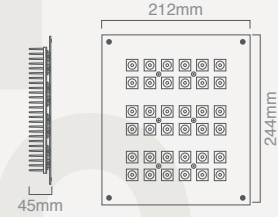

VİTRİN ARMATÜR

12W VİTRİN ARMATÜR

$55,00

Koli Miktarı :1 Adet
Koruma Sınıfı :IP20
Gerilim :AC 220V
Işık Akısı :1650 Lm

Işık Rengi
X=3 3000K
X=4 4000K
X=6 6500K

241X09

24W VİTRİN ARMATÜR

$100,00

Koli Miktarı :1 Adet
Koruma Sınıfı :IP20
Gerilim :AC 220V
Işık Akısı :3120 Lm

Işık Rengi
X=3 3000K
X=4 4000K
X=6 6500K

241X10

36W VİTRİN ARMATÜR

$140,00

Koli Miktarı :1 Adet
Koruma Sınıfı :IP20
Gerilim :AC 220V
Işık Akısı :4680 Lm

Işık Rengi
X=3 3000K
X=4 4000K
X=6 6500K

241X11

DOWNLIGHT KASA

SIVA ALTI DOWNLIGHT ARMATÜR

$10,50

Koli Miktarı :20 Adet
Duy :GU10
Gövde Rengi :Siyah

223111

SIVA ALTI DOWNLIGHT ARMATÜR

$10,50

Koli Miktarı :20 Adet
Duy :GU10
Gövde Rengi :Siyah

223121

SIVA ALTI DOWNLIGHT ARMATÜR

$8,50

Koli Miktarı :100 Adet
Duy :GU10
Gövde Rengi :Siyah-Inox

221011

SIVA ALTI DOWNLIGHT ARMATÜR

$8,50

Koli Miktarı :100 Adet
Duy :GU10
Gövde Rengi :Siyah-Inox

221021

SIVA ALTI DOWNLIGHT ARMATÜR

$16,50

Koli Miktarı :50 Adet
Duy :GU10
Gövde Rengi :Siyah-Inox

221022

SIVA ALTI DOWNLIGHT ARMATÜR

$24,00

Koli Miktarı :20 Adet
Duy :GU10
Gövde Rengi :Siyah-Inox

221023