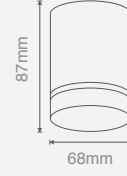

5W SIVA ÜSTÜ LED DOWNLIGHT

(Beyaz Gövde) **260X70....$18,00**

(Siyah Gövde) **263X70....$18,00**

Işık Akısı :300 Lm
Koli Miktarı :40 Adet
Koruma Sınıfı :IP20 Class II
Gerilim :AC 220V

Işık Rengi
X=3 3000K
X=6 6500K

CE

10W SIVA ÜSTÜ LED DOWNLIGHT

(Beyaz Gövde) **260X71....$27,00**

(Siyah Gövde) **263X71....$27,00**

Işık Akısı :600 Lm
Koli Miktarı :20 Adet
Koruma Sınıfı :IP20 Class II
Gerilim :AC 220V

Işık Rengi
X=3 3000K
X=6 6500K

CE

15W SIVA ÜSTÜ LED DOWNLIGHT

(Beyaz Gövde) **260X72....$37,00**

(Siyah Gövde) **263X72....$37,00**

Işık Akısı :900 Lm
Koli Miktarı :20 Adet
Koruma Sınıfı :IP20 Class II
Gerilim :AC 220V

Işık Rengi
X=3 3000K
X=6 6500K

CE

20W SIVA ÜSTÜ LED DOWNLIGHT

(Beyaz Gövde) **260X73....$45,00**

(Siyah Gövde) **263X73....$45,00**

Işık Akısı :1200 Lm
Koli Miktarı :12 Adet
Koruma Sınıfı :IP20 Class II
Gerilim :AC 220V

Işık Rengi
X=3 3000K
X=6 6500K

CE

25W SIVA ÜSTÜ LED DOWNLIGHT

(Beyaz Gövde) **260X74....$56,50**

(Siyah Gövde) **263X74....$56,50**

Işık Akısı :1500 Lm
Koli Miktarı :12 Adet
Koruma Sınıfı :IP20 Class II
Gerilim :AC 220V

Işık Rengi
X=3 3000K
X=6 6500K

CE