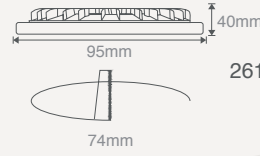

261X04 Saten Gövde Farkı +$2,00

260X04