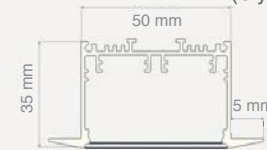

30W LINEER SIVA ALTI ARMATÜR (SÜRÜCÜ HARIÇ)

Koli Miktarı	:1 Adet
Işık Akısı	:1650 Lm
Koruma Sınıfı	:IP20
Gerilim	:24VDC
Uzunluk	:1 Metre

Işık Rengi	X=3 3000K
	X=4 4000K
	X=6 6500K

(Gri Gövde) **242X71....\$65,00**
(Siyah Gövde) **243X71.... \$65,00**
(Alçıpan Yayı)=2 Adet) **+\$6,00**