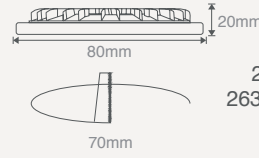

1 Saat Kitli $51,75
3 Saat Kitli $61,75
DIM DALI $70,75
262X21 Gri Gövde Farkı +$1,25
263X21 Siyah Gövde Farkı +$1,25

260X21