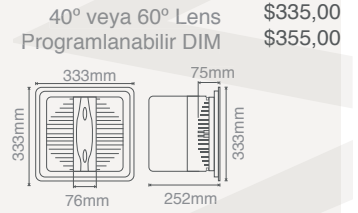

2x40W YÜKSEK TAVAN ARMATÜR

$160,00

Işık Akısı	:8200 Lm	Işık Rengi	X=3 3000K
Koli Miktarı	:1 Adet	X=4 4000K	
Koruma Sınıfı	:IP65 Class I	X=5 5000K	
Gerilim	:AC 220V	X=6 6500K	

CE

801X30

100W YÜKSEK TAVAN ARMATÜR

$285,00

Işık Akısı	:10000 Lm	Işık Rengi	X=3 3000K
Koli Miktarı	:1 Adet	X=4 4000K	
Koruma Sınıfı	:IP65 Class I	X=5 5000K	
Gerilim	:AC 220V	X=6 6500K	

CE

801X17

150W YÜKSEK TAVAN ARMATÜR

$300,00

Işık Akısı	:15000 Lm	Işık Rengi	X=3 3000K
Koli Miktarı	:1 Adet	X=4 4000K	
Koruma Sınıfı	:IP65 Class I	X=5 5000K	
Gerilim	:AC 220V	X=6 6500K	

CE

801X19

2x40W (YÜKSEK LUMEN) YÜKSEK TAVAN ARMATÜR

$192,00

Işık Akısı	:10000 Lm	Işık Rengi	X=3 3000K
Koli Miktarı	:1 Adet	X=4 4000K	
Koruma Sınıfı	:IP65 Class I	X=5 5000K	
Gerilim	:AC 220V	X=6 6500K	

CE

801X31

100W (YÜKSEK LUMEN) YÜKSEK TAVAN ARMATÜR

$320,00

Işık Akısı	:12000 Lm	Işık Rengi	X=3 3000K
Koli Miktarı	:1 Adet	X=4 4000K	
Koruma Sınıfı	:IP65 Class I	X=5 5000K	
Gerilim	:AC 220V	X=6 6500K	

CE

801X20

150W (YÜKSEK LUMEN) YÜKSEK TAVAN ARMATÜR

$340,00

Işık Akısı	:18000 Lm	Işık Rengi	X=3 3000K
Koli Miktarı	:1 Adet	X=4 4000K	
Koruma Sınıfı	:IP65 Class I	X=5 5000K	
Gerilim	:AC 220V	X=6 6500K	

CE

801X21