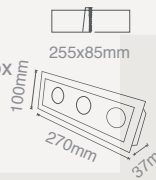

Koli Miktarı :20 Adet
Duy :GU10
Gövde Rengi :Siyah-Inox