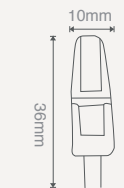

303X03

6W GU10 LED AMPUL(DİM EDİLEBİLİR)

\$6,50

Işık Akısı :500 Lm
Koli Miktarı :100 Adet
Duy :GU10
Gerilim :AC 220V
Işık Rengi
X=3 3000K
X=6 6500K

303X05

2W-G4 LED AMPUL

\$9,25

Işık Akısı :210 Lm
Koli Miktarı :100 Adet
Duy :G4
Gerilim :12 VAC/DC
Işık Rengi
X=3 3000K
X=6 6500K