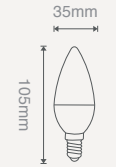

301X80

5W-E27 G45 LED AMPUL

\$4,20

İşık Akısı	:400 Lm
Koli Miktarı	:100 Adet
Duy	:E27
Gerilim	:AC 220V
Açı	:200°
Gövde	:PC Gövde
İşık Rengi	X=3 3000K
	X=6 6500K

301X81

5W-E14 LED AMPUL (BUZLU CAM)

\$3,10

İşık Akısı	:470 Lm
Koli Miktarı	:100 Adet
Duy	:E14
Gerilim	:AC 220V
Açı	:200°
Gövde	:PC Gövde
İşık Rengi	X=3 3000K
	X=6 6500K