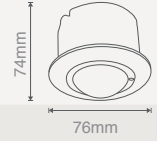

Koli Miktarı :50 Adet
Koruma Sınıfı :IP20 Class II
Gerilim :AC 220V
Max :300W
Süre Ayarı :10sn-12dk
Algılama Mesafesi :1-8m
Montaj Yüksekliği :1,5-3,5m