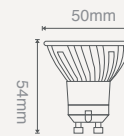

303X02

5W GU10 LED AMPUL

\$3,75

Işık Akısı :350 Lm
Koli Miktarı :200 Adet
Duy :GU10
Gerilim :AC 220V
Işık Rengi
X=3 3000K
X=6 6500K

303X04

7W GU10 LED AMPUL

\$5,25

Işık Akısı :580 Lm
Koli Miktarı :100 Adet
Duy :GU10
Gerilim :AC 220V
Işık Rengi
X=3 3000K
X=6 6500K