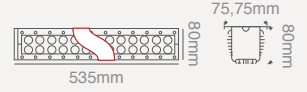

602X18

2x24 48W WALLWASHER

(3000K-6500K) **\$285,00**

Diğer Renkler \$315,00

Koli Miktarı :1 Adet
Koruma Sınıfı :IP65
Açı :25°

Işık Rengi
X=3 3000K ●
X=6 6500K ○
X=2 Amber ●

X=7 Kırmızı ●
X=8 Yeşil ●
X=9 Mavi ●