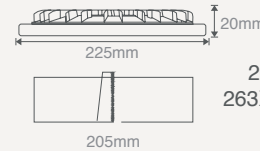

1 Saat Kitli	$62,50
3 Saat Kitli	$72,50
DIM DALI	$81,50
262X34 Gri Gövde Farkı	+$3,00
263X34 Siyah Gövde Farkı	+$3,00