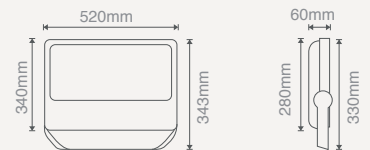

PROFESYONEL LED PROJEKTÖR PROFESSIONAL LED FLOODLIGHT

100W (YÜKSEK LUMEN) LED PROJEKTÖR

$320,00

Işık Akısı	:11000 Lm
Koli Miktarı	:1 Adet
Koruma Sınıfı	:IP65 Class I
Gerilim	:AC 220V
Güç Faktörü	:PF>90

Işık Rengi	40° veya 60° Lens
X=3 3000K	$330,00
X=4 4000K	Programlanabilir DIM
X=6 6500K	$350,00

150W (YÜKSEK LUMEN) LED PROJEKTÖR

$355,00

Işık Akısı	:15000 Lm
Koli Miktarı	:1 Adet
Koruma Sınıfı	:IP65 Class I
Gerilim	:AC 220V
Güç Faktörü	:PF>90

Işık Rengi	40° veya 60° Lens
X=3 3000K	$370,00
X=4 4000K	Programlanabilir DIM
X=6 6500K	$395,00

200W (YÜKSEK LUMEN) LED PROJEKTÖR

$525,00

Işık Akısı	:21000 Lm
Koli Miktarı	:1 Adet
Koruma Sınıfı	:IP65 Class I
Gerilim	:AC 220V
Güç Faktörü	:PF>90

Işık Rengi	40° veya 60° Lens
X=3 3000K	$550,00
X=4 4000K	Programlanabilir DIM
X=6 6500K	$565,00

250W (YÜKSEK LUMEN) LED PROJEKTÖR

$535,00

Işık Akısı	:25000 Lm
Koli Miktarı	:1 Adet
Koruma Sınıfı	:IP65 Class I
Gerilim	:AC 220V
Güç Faktörü	:PF>90

Işık Rengi	40° veya 60° Lens
X=3 3000K	$560,00
X=4 4000K	Programlanabilir DIM
X=6 6500K	$575,00