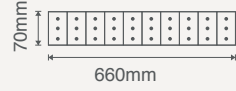

270690

3W AŞAĞI OK EXIT ARMATÜR

\$13,00

Koli Miktarı :20 Adet
Koruma Sınıfı :IP20
Gerilim :AC 220V

271601

3W YUKARI OK EXIT ARMATÜR

\$13,00

Koli Miktarı :20 Adet
Koruma Sınıfı :IP20
Gerilim :AC 220V