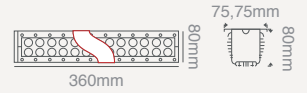

602X06

2x12 24W WALLWASHER

(3000K-6500K) **\$150,00**

Diğer Renkler \$167,00

Koli Miktarı :1 Adet
Koruma Sınıfı :IP65
Açı :25°

Işık Rengi
X=3 3000K ●
X=6 6500K ○
X=2 Amber ●

X=7 Kırmızı ●
X=8 Yeşil ●
X=9 Mavi ●