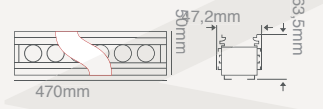

\$105,00

601118

Koli Miktarı
Koruma Sınıfı
Açı

:1 Adet
:IP65
:25°

Işık Rengi
RGB

36W RGB WALLWASHER (SÜRÜCÜ DAHİL)

\$190,00

601136