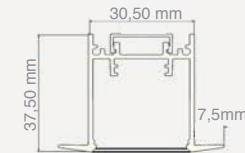

(Gri Gövde) **242X70....$45,00**
(Siyah Gövde) **243X70.... $45,00**
(Alçıpan Yayı)=2 Adet) **+$6,00**