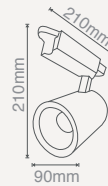

10W LED RAY ARMATÜR

(Beyaz Gövde) 280X10....$30,00

(Siyah Gövde) 283X10....$30,00

Işık Akısı	:850 Lm	Işık Rengi	X=3 3000K●
Koli Miktarı	:8 Adet	X=4 4000K○	
Koruma Sınıfı	:IP20 Class I	X=6 6500K○	
Gerilim	:AC 220V		
Açı	:24°		
Ray	:Monofaze		

20W LED RAY ARMATÜR

(Beyaz Gövde) 280X20....$42,00

(Siyah Gövde) 283X20....$42,00

Işık Akısı	:1700 Lm	Işık Rengi	X=3 3000K●
Koli Miktarı	:8 Adet	X=4 4000K○	
Koruma Sınıfı	:IP20 Class I	X=6 6500K○	
Gerilim	:AC 220V		
Açı	:24°		
Ray	:Monofaze		

30W LED RAY ARMATÜR

(Beyaz Gövde) 280X30....$50,00

(Siyah Gövde) 283X30....$50,00

Işık Akısı	:2500 Lm	Işık Rengi	X=3 3000K●
Koli Miktarı	:8 Adet	X=4 4000K○	
Koruma Sınıfı	:IP20 Class I	X=6 6500K○	
Gerilim	:AC 220V		
Açı	:24°		
Ray	:Monofaze		

40W LED RAY ARMATÜR

(Beyaz Gövde) 280X40....$70,00

(Siyah Gövde) 283X40....$70,00

Işık Akısı	:4000 Lm	Işık Rengi	X=3 3000K●
Koli Miktarı	:12 Adet	X=4 4000K○	
Koruma Sınıfı	:IP20 Class I	X=6 6500K○	
Gerilim	:AC 220V		
Açı	:24°		
Ray	:Monofaze		

20W LED RAY ARMATÜR

(Beyaz Gövde) 280X21....$42,00

(Siyah Gövde) 283X21....$42,00

Işık Akısı	:1700 Lm	Işık Rengi	X=3 3000K●
Koli Miktarı	:8 Adet	X=4 4000K○	
Koruma Sınıfı	:IP20 Class II	X=6 6500K○	
Gerilim	:AC 220V		
Açı	:18°		
Ray	:Monofaze		

30W LED RAY ARMATÜR

(Beyaz Gövde) 280X31....$50,00

(Siyah Gövde) 283X31....$50,00

Işık Akısı	:2500 Lm	Işık Rengi	X=3 3000K●
Koli Miktarı	:8 Adet	X=4 4000K○	
Koruma Sınıfı	:IP20 Class II	X=6 6500K○	
Gerilim	:AC 220V		
Açı	:18°		
Ray	:Monofaze