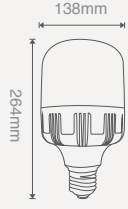

LED AMPUL

20W-E27 LED AMPUL

$10,00

Işık Akısı :1800 Lm
Koli Miktarı :10 Adet
Duy :E27
Gerilim :AC 220V
Açı :220°
Güç Faktörü :PF>90
Işık Rengi
X=3 3000K
X=6 6500K

301X21

30W-E27 LED AMPUL

$17,50

Işık Akısı :2700 Lm
Koli Miktarı :10 Adet
Duy :E27
Gerilim :AC 220V
Açı :220°
Güç Faktörü :PF>90
Işık Rengi
X=3 3000K
X=6 6500K

301X22

40W-E27 LED AMPUL

$25,00

Işık Akısı :3600 Lm
Koli Miktarı :10 Adet
Duy :E27
Gerilim :AC 220V
Açı :220°
Güç Faktörü :PF>90
Işık Rengi
X=3 3000K
X=6 6500K

301X23

50W-E27 LED AMPUL

$34,50

Işık Akısı :4500 Lm
Koli Miktarı :10 Adet
Duy :E27
Gerilim :AC 220V
Açı :220°
Güç Faktörü :PF>90
Işık Rengi
X=3 3000K
X=6 6500K

301X24

3,5W GU10 LED AMPUL

$3,25

Işık Akısı :280 Lm
Koli Miktarı :200 Adet
Duy :GU10
Gerilim :AC 220V
Işık Rengi
X=3 3000K
X=6 6500K

303X02

5W GU10 LED AMPUL

$3,75

Işık Akısı :350 Lm
Koli Miktarı :200 Adet
Duy :GU10
Gerilim :AC 220V
Işık Rengi
X=3 3000K
X=6 6500K

303X04

7W GU10 LED AMPUL

$5,25

Işık Akısı :580 Lm
Koli Miktarı :100 Adet
Duy :GU10
Gerilim :AC 220V
Işık Rengi
X=3 3000K
X=6 6500K

303X03

6W GU10 LED AMPUL(DİM EDİLEBİLİR)

$6,50

Işık Akısı :500 Lm
Koli Miktarı :100 Adet
Duy :GU10
Gerilim :AC 220V
Işık Rengi
X=3 3000K
X=6 6500K

303X05

2W-G4 LED AMPUL

$9,25

Işık Akısı :210 Lm
Koli Miktarı :100 Adet
Duy :G4
Gerilim :12 VAC/DC
Işık Rengi
X=3 3000K
X=6 6500K

304X02

1,5W-G4 LED AMPUL

$8,00

Işık Akısı :100 Lm
Koli Miktarı :100 Adet
Duy :G4
Gerilim :12 VAC/DC
Işık Rengi
X=3 3000K
X=6 6500K

304X01

2W-G9 LED AMPUL

$6,00

Işık Akısı :150 Lm
Koli Miktarı :200 Adet
Duy :G9
Gerilim :AC 220V
Işık Rengi
X=3 3000K
X=6 6500K

305X01