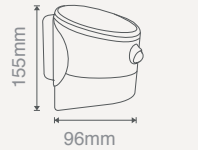

520X08

2W GÜNEŞ ENERJİLİ ARMATÜR

\$ 55,00

Işık Rengi	:4000K	Çalışma Süresi	:12-16 Saat
Koli Miktarı	:3 Adet	Algılama Mesafesi	:2-6m
Koruma Sınıfı	:IP65	Montaj Yüksekliği	:2-4m
Gerilim	:AC 220V	Algılama Açısı	:120°
Işık Akısı	:200 Lm	Şarj Süresi	:5-6 Saat