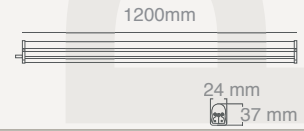

4W T5 LED LAMBA

(Anahtarsız) 301X45....$7,00

(Anahtarlı) 301X41....$7,60

Koli Miktarı	:25 Adet	Işık Rengi	X=3 3000K
Koruma Sınıfı	:IP20	X=4 4000K	X=5 5000K
Gerilim	:AC 220V	X=6 6500K	
Gövde	:PC Gövde		
Işık Akısı	:350 Lm		
Uzunluk	:30 cm		

8W T5 LED LAMBA

(Anahtarsız) 301X46....$8,50

(Anahtarlı) 301X42....$9,10

Koli Miktarı	:25 Adet	Işık Rengi	X=3 3000K
Koruma Sınıfı	:IP20	X=4 4000K	X=5 5000K
Gerilim	:AC 220V	X=6 6500K	
Gövde	:PC Gövde		
Işık Akısı	:700 Lm		
Uzunluk	:60 cm		

12W T5 LED LAMBA

(Anahtarsız) 301X47....$10,00

(Anahtarlı) 301X43....$10,60

Koli Miktarı	:25 Adet	Işık Rengi	X=3 3000K
Koruma Sınıfı	:IP20	X=4 4000K	X=5 5000K
Gerilim	:AC 220V	X=6 6500K	
Gövde	:PC Gövde		
Işık Akısı	:1050 Lm		
Uzunluk	:90 cm		

16W T5 LED LAMBA

(Anahtarsız) 301X48....$12,00

(Anahtarlı) 301X44....$12,60

Koli Miktarı	:25 Adet	Işık Rengi	X=3 3000K
Koruma Sınıfı	:IP20	X=4 4000K	X=5 5000K
Gerilim	:AC 220V	X=6 6500K	
Gövde	:PC Gövde		
Işık Akısı	:1400 Lm		
Uzunluk	:120 cm		

9W T5 LED LAMBA

$14,00

Koli Miktarı	:25 Adet	Işık Rengi	X=3 3000K
Koruma Sınıfı	:IP20	X=4 4000K	X=5 5000K
Gerilim	:AC 220V	X=6 6500K	
Gövde	:Alüminyum Gövde		
Uzunluk	:60 cm		
Lumen	:775 Lm		

13,5W T5 LED LAMBA

$18,00

Koli Miktarı	:25 Adet	Işık Rengi	X=3 3000K
Koruma Sınıfı	:IP20	X=4 4000K	X=5 5000K
Gerilim	:AC 220V	X=6 6500K	
Gövde	:Alüminyum Gövde		
Uzunluk	:90 cm		
Lumen	:1160 Lm		

18W T5 LED LAMBA

$20,00

Koli Miktarı	:25 Adet	Işık Rengi	X=3 3000K
Koruma Sınıfı	:IP20	X=4 4000K	X=5 5000K
Gerilim	:AC 220V	X=6 6500K	
Gövde	:Alüminyum Gövde		
Uzunluk	:120 cm		
Lumen	:1550 Lm