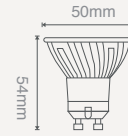

LED AMPUL

20W-E27 LED AMPUL

$10,00

Işık Akısı :1800 Lm
Koli Miktarı :10 Adet
Duy :E27
Gerilim :AC 220V
Açı :220°
Güç Faktörü :PF>90
Işık Rengi
X=3 3000K
X=6 6500K

301X21

30W-E27 LED AMPUL

$17,50

Işık Akısı :2700 Lm
Koli Miktarı :10 Adet
Duy :E27
Gerilim :AC 220V
Açı :220°
Güç Faktörü :PF>90
Işık Rengi
X=3 3000K
X=6 6500K

301X22

40W-E27 LED AMPUL

$25,00

Işık Akısı :3600 Lm
Koli Miktarı :10 Adet
Duy :E27
Gerilim :AC 220V
Açı :220°
Güç Faktörü :PF>90
Işık Rengi
X=3 3000K
X=6 6500K

301X23

50W-E27 LED AMPUL

$34,50

Işık Akısı :4500 Lm
Koli Miktarı :10 Adet
Duy :E27
Gerilim :AC 220V
Açı :220°
Güç Faktörü :PF>90
Işık Rengi
X=3 3000K
X=6 6500K

301X24

3,5W GU10 LED AMPUL

$3,25

Işık Akısı :280 Lm
Koli Miktarı :200 Adet
Duy :GU10
Gerilim :AC 220V
Işık Rengi
X=3 3000K
X=6 6500K

303X02

5W GU10 LED AMPUL

$3,75

Işık Akısı :350 Lm
Koli Miktarı :200 Adet
Duy :GU10
Gerilim :AC 220V
Işık Rengi
X=3 3000K
X=6 6500K

303X04

7W GU10 LED AMPUL

$5,25

Işık Akısı :580 Lm
Koli Miktarı :100 Adet
Duy :GU10
Gerilim :AC 220V
Işık Rengi
X=3 3000K
X=6 6500K

303X03

6W GU10 LED AMPUL(DİM EDİLEBİLİR)

$6,50

Işık Akısı :500 Lm
Koli Miktarı :100 Adet
Duy :GU10
Gerilim :AC 220V
Işık Rengi
X=3 3000K
X=6 6500K

303X05

2W-G4 LED AMPUL

$9,25

Işık Akısı :210 Lm
Koli Miktarı :100 Adet
Duy :G4
Gerilim :12 VAC/DC
Işık Rengi
X=3 3000K
X=6 6500K

304X02

1,5W-G4 LED AMPUL

$8,00

Işık Akısı :100 Lm
Koli Miktarı :100 Adet
Duy :G4
Gerilim :12 VAC/DC
Işık Rengi
X=3 3000K
X=6 6500K

304X01

2W-G9 LED AMPUL

$6,00

Işık Akısı :150 Lm
Koli Miktarı :200 Adet
Duy :G9
Gerilim :AC 220V
Işık Rengi
X=3 3000K
X=6 6500K

305X01