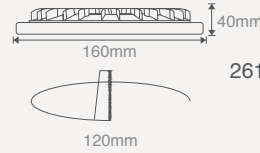

261X04 Saten Gövde Farkı +\$2,00

260X04

12W YUVARLAK CAMLI LED PANEL ARMATÖR

(Beyaz Gövde) \$16,00

İşık Akısı	:600 Lm	İşık Rengi	X=3 3000K
Koli Miktarı	:20 Adet	X=4 4000K	
Koruma Sınıfı	:IP20 Class II	X=6 6500K	
Gerilim	:AC 220V		