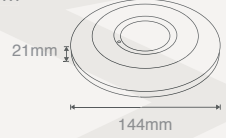

Koli Miktarı :50 Adet
Koruma Sınıfı :IP20 Class II
Gerilim :AC 220V
Max :1000W
Süre Ayarı :10sn-12dk
Algılama Mesafesi :1-8m
Montaj Yüksekliği :2-6m