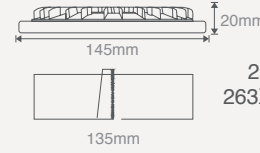

1 Saat Kitli	$56,50
3 Saat Kitli	$66,50
DIM DALI	$75,50
262X29 Gri Gövde Farkı	+$2,00
263X29 Siyah Gövde Farkı	+$2,00