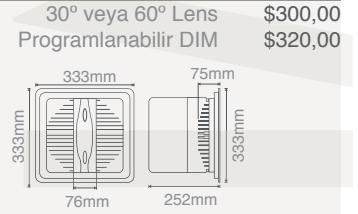

2x40W YÜKSEK TAVAN ARMATÜR

$160,00

Işık Akısı	:8200 Lm	Işık Rengi	X=3 3000K
Koli Miktarı	:1 Adet	X=4 4000K	
Koruma Sınıfı	:IP65 Class I	X=5 5000K	
Gerilim	:AC 220V	X=6 6500K	

CE

801X30

100W YÜKSEK TAVAN ARMATÜR

$285,00

Işık Akısı	:10000 Lm	Işık Rengi	X=3 3000K
Koli Miktarı	:1 Adet	X=4 4000K	
Koruma Sınıfı	:IP65 Class I	X=5 5000K	
Gerilim	:AC 220V	X=6 6500K	

CE

801X17

150W YÜKSEK TAVAN ARMATÜR

$300,00

Işık Akısı	:15000 Lm	Işık Rengi	X=3 3000K
Koli Miktarı	:1 Adet	X=4 4000K	
Koruma Sınıfı	:IP65 Class I	X=5 5000K	
Gerilim	:AC 220V	X=6 6500K	

CE

801X19

2x40W (YÜKSEK LUMEN) YÜKSEK TAVAN ARMATÜR

$192,00

Işık Akısı	:10000 Lm	Işık Rengi	X=3 3000K
Koli Miktarı	:1 Adet	X=4 4000K	
Koruma Sınıfı	:IP65 Class I	X=5 5000K	
Gerilim	:AC 220V	X=6 6500K	

CE

801X31

100W (YÜKSEK LUMEN) YÜKSEK TAVAN ARMATÜR

$320,00

Işık Akısı	:12000 Lm	Işık Rengi	X=3 3000K
Koli Miktarı	:1 Adet	X=4 4000K	
Koruma Sınıfı	:IP65 Class I	X=5 5000K	
Gerilim	:AC 220V	X=6 6500K	

CE

801X20

150W (YÜKSEK LUMEN) YÜKSEK TAVAN ARMATÜR

$340,00

Işık Akısı	:18000 Lm	Işık Rengi	X=3 3000K
Koli Miktarı	:1 Adet	X=4 4000K	
Koruma Sınıfı	:IP65 Class I	X=5 5000K	
Gerilim	:AC 220V	X=6 6500K	

CE

801X21