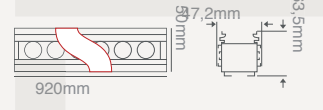

9W RGB WALLWASHER (SÜRÜCÜ DAHİL)

$70,00

601109

Koli Miktarı
Koruma Sınıfı
Açı

:1 Adet
:IP65
:25°

Işık Rengi
RGB

18W RGB WALLWASHER (SÜRÜCÜ DAHİL)

$105,00

601118

Koli Miktarı
Koruma Sınıfı
Açı

:1 Adet
:IP65
:25°

Işık Rengi
RGB

36W RGB WALLWASHER (SÜRÜCÜ DAHİL)

$190,00

601136

Koli Miktarı
Koruma Sınıfı
Açı

:1 Adet
:IP65
:25°

Işık Rengi
RGB

9W RGB WALLWASHER (HARİCİ SÜRÜCÜ)

(Sürücü Hariç) $63,00

611109

Koli Miktarı
Koruma Sınıfı
Açı

:1 Adet
:IP65
:25°

Işık Rengi
RGB

18W RGB WALLWASHER (HARİCİ SÜRÜCÜ)

(Sürücü Hariç) $92,00

611118

Koli Miktarı
Koruma Sınıfı
Açı

:1 Adet
:IP65
:25°

Işık Rengi
RGB

36W RGB WALLWASHER (HARİCİ SÜRÜCÜ)

(Sürücü Hariç) $165,00

611136

Koli Miktarı
Koruma Sınıfı
Açı

:1 Adet
:IP65
:25°

Işık Rengi
RGB

RGB PANO

100W PANO 620010...$150,00

200W PANO 620020...$170,00

300W PANO 620030...$215,00

400W PANO 620040...$220,00

500W PANO 620050...$250,00

600W PANO 620060...$400,00

700W PANO 620070...$410,00

800W PANO 620080...$480,00

900W PANO 620090...$500,00

1000W PANO 620100...$520,00