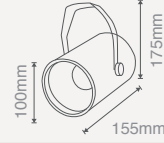

10W LED RAY ARMATÜR

(Beyaz Gövde) 280X10....$30,00

(Siyah Gövde) 283X10....$30,00

Işık Akısı	:850 Lm	Işık Rengi	X=3 3000K●
Koli Miktarı	:8 Adet	X=4 4000K○	
Koruma Sınıfı	:IP20 Class I	X=6 6500K○	
Gerilim	:AC 220V		
Açı	:24°		
Ray	:Monofaze		

20W LED RAY ARMATÜR

(Beyaz Gövde) 280X20....$42,00

(Siyah Gövde) 283X20....$42,00

Işık Akısı	:1700 Lm	Işık Rengi	X=3 3000K●
Koli Miktarı	:8 Adet	X=4 4000K○	
Koruma Sınıfı	:IP20 Class I	X=6 6500K○	
Gerilim	:AC 220V		
Açı	:24°		
Ray	:Monofaze		

30W LED RAY ARMATÜR

(Beyaz Gövde) 280X30....$50,00

(Siyah Gövde) 283X30....$50,00

Işık Akısı	:2500 Lm	Işık Rengi	X=3 3000K●
Koli Miktarı	:8 Adet	X=4 4000K○	
Koruma Sınıfı	:IP20 Class I	X=6 6500K○	
Gerilim	:AC 220V		
Açı	:24°		
Ray	:Monofaze		

40W LED RAY ARMATÜR

(Beyaz Gövde) 280X40....$70,00

(Siyah Gövde) 283X40....$70,00

Işık Akısı	:4000 Lm	Işık Rengi	X=3 3000K●
Koli Miktarı	:12 Adet	X=4 4000K○	
Koruma Sınıfı	:IP20 Class I	X=6 6500K○	
Gerilim	:AC 220V		
Açı	:24°		
Ray	:Monofaze		

20W LED RAY ARMATÜR

(Beyaz Gövde) 280X21....$42,00

(Siyah Gövde) 283X21....$42,00

Işık Akısı	:1700 Lm	Işık Rengi	X=3 3000K●
Koli Miktarı	:8 Adet	X=4 4000K○	
Koruma Sınıfı	:IP20 Class II	X=6 6500K○	
Gerilim	:AC 220V		
Açı	:18°		
Ray	:Monofaze		

30W LED RAY ARMATÜR

(Beyaz Gövde) 280X31....$50,00

(Siyah Gövde) 283X31....$50,00

Işık Akısı	:2500 Lm	Işık Rengi	X=3 3000K●
Koli Miktarı	:8 Adet	X=4 4000K○	
Koruma Sınıfı	:IP20 Class II	X=6 6500K○	
Gerilim	:AC 220V		
Açı	:18°		
Ray	:Monofaze