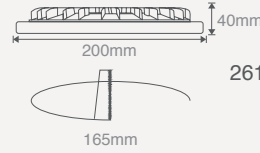

261X05 Saten Gövde Farkı +\$3,00

260X05

16W YUVARLAK CAMLI LED PANEL ARMATÖR

(Beyaz Gövde) \$22,00

İşık Akısı	:800 Lm	İşık Rengi	X=3 3000K
Koli Miktarı	:20 Adet	X=4 4000K	
Koruma Sınıfı	:IP20 Class II	X=6 6500K	
Gerilim	:AC 220V		