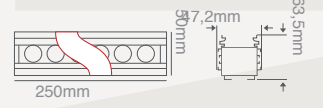

9W RGB WALLWASHER (SÜRÜCÜ DAHİL)

$70,00

601109

Koli Miktarı
Koruma Sınıfı
Açı

:1 Adet
:IP65
:25°

Işık Rengi
RGB

18W RGB WALLWASHER (SÜRÜCÜ DAHİL)

$105,00

601118

Koli Miktarı
Koruma Sınıfı
Açı

:1 Adet
:IP65
:25°

Işık Rengi
RGB

36W RGB WALLWASHER (SÜRÜCÜ DAHİL)

$190,00

601136

Koli Miktarı
Koruma Sınıfı
Açı

:1 Adet
:IP65
:25°

Işık Rengi
RGB

9W RGB WALLWASHER (HARİCİ SÜRÜCÜ)

(Sürücü Hariç) $63,00

611109

Koli Miktarı
Koruma Sınıfı
Açı

:1 Adet
:IP65
:25°

Işık Rengi
RGB

18W RGB WALLWASHER (HARİCİ SÜRÜCÜ)

(Sürücü Hariç) $92,00

611118

Koli Miktarı
Koruma Sınıfı
Açı

:1 Adet
:IP65
:25°

Işık Rengi
RGB

36W RGB WALLWASHER (HARİCİ SÜRÜCÜ)

(Sürücü Hariç) $165,00

611136

Koli Miktarı
Koruma Sınıfı
Açı

:1 Adet
:IP65
:25°

Işık Rengi
RGB

RGB PANO

100W PANO 620010...$150,00

200W PANO 620020...$170,00

300W PANO 620030...$215,00

400W PANO 620040...$220,00

500W PANO 620050...$250,00

600W PANO 620060...$400,00

700W PANO 620070...$410,00

800W PANO 620080...$480,00

900W PANO 620090...$500,00

1000W PANO 620100...$520,00