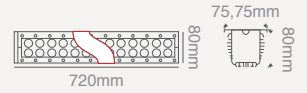

602X18

2x24 48W WALLWASHER

(3000K-6500K) **\$285,00**

Diğer Renkler \$315,00

Koli Miktarı :1 Adet
Koruma Sınıfı :IP65
Açı :25°

Işık Rengi
X=3 3000K ●
X=6 6500K ○
X=2 Amber ●

X=7 Kırmızı ●
X=8 Yeşil ●
X=9 Mavi ●