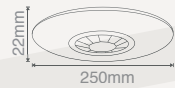

Koli Miktarı :50 Adet
Koruma Sınıfı :IP20 Class II
Gerilim :AC 220V
Max :1000W
Süre Ayarı :10sn-15dk
Algılama Mesafesi :1-6m
Montaj Yüksekliği :2-4m