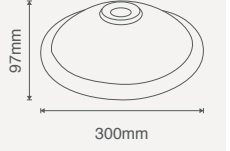

SENSÖRLÜ ARMATÜR

2xE27 SENSÖRLÜ TAVAN ARMATÜRÜ

$14,00

Koli Miktarı	:10 Adet	Süre Ayarı	:10sn-2dk
Koruma Sınıfı	:IP20 Class I	Algılama Mesafesi	:Max.8m
Gerilim	:AC 220V	Montaj Yüksekliği	:2,2-6m
Güç	:2x25W E27 Max.		

520001

12W SENSÖRLÜ LEDLİ TAVAN ARMATÜR

$24,00

Işık Rengi	:6500K	Süre Ayarı	:10sn-3dk
Koli Miktarı	:10 Adet	Algılama Mesafesi	:Max.8m
Koruma Sınıfı	:IP20 Class I	Montaj Yüksekliği	:2,2-6m
Gerilim	:AC 220V		
Işık Akısı	:800 Lm		

520005

12W SENSÖRLÜ LEDLİ TAVAN ARMATÜR (ACİL DURUM FONKSİYONLU)

$29,00

Işık Rengi	:6500K	Süre Ayarı	:10sn-3dk
Koli Miktarı	:10 Adet	Algılama Mesafesi	:Max.8m
Koruma Sınıfı	:IP20 Class I	Montaj Yüksekliği	:2,2-6m
Gerilim	:AC 220V	Acil Durum Çalışma Süresi	:1 Saat
Işık Akısı	:800 Lm		

520006

15W SENSÖRLÜ LEDLİ ARMATÜR

$36,00

Koli Miktarı	:10 Adet	Süre Ayarı	:10sn-5dk	Işık Rengi
Koruma Sınıfı	:IP44	Algılama Mesafesi	:Max.6m	X=3 3000K
Gerilim	:AC 220V	Montaj Yüksekliği	:2,2-4m	X=6 6500K
Işık Akısı	:1050 Lm			

520X07

15W SENSÖRLÜ LEDLİ ARMATÜR (ACİL DURUM FONKSİYONLU)

$47,00

Koli Miktarı	:10 Adet	Süre Ayarı	:10sn-5dk	Işık Rengi
Koruma Sınıfı	:IP44	Algılama Mesafesi	:Max.6m	X=3 3000K
Gerilim	:AC 220V	Montaj Yüksekliği	:2,2-4m	X=6 6500K
Işık Akısı	:1050 Lm	Acil Durum Çalışma Süresi	:1 Saat	

520X08

2W GÜNEŞ ENERJİLİ ARMATÜR

$ 55,00

Işık Rengi	:4000K	Çalışma Süresi	:12-16 Saat
Koli Miktarı	:3 Adet	Algılama Mesafesi	:2-6m
Koruma Sınıfı	:IP65	Montaj Yüksekliği	:2-4m
Gerilim	:AC 220V	Algılama Açısı	:120°
Işık Akısı	:200 Lm	Şarj Süresi	:5-6 Saat

520611

1,5W GÜNEŞ ENERJİLİ ARMATÜR

$40,00

Işık Rengi	:6500K	Çalışma Süresi	:12-16 Saat
Koli Miktarı	:20 Adet	Algılama Mesafesi	:2-6m
Koruma Sınıfı	:IP65	Montaj Yüksekliği	:2-4m
Gerilim	:AC 220V	Algılama Açısı	:120°
Işık Akısı	:160 Lm	Şarj Süresi	:5-6 Saat

520610