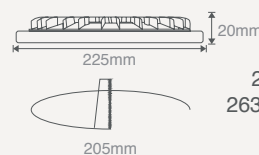

1 Saat Kitli $62,50
3 Saat Kitli $72,50
DIM DALI $81,50
262X33 Gri Gövde Farkı +$3,00
263X33 Siyah Gövde Farkı +$3,00

260X33