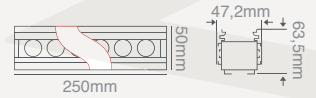

601X09

Koli Miktarı :1 Adet
Koruma Sınıfı :IP67
Açı :25°

Işık Rengi
X=3 3000K
X=6 6500K
X=2 Amber

X=7 Kırmızı
X=8 Yeşil
X=9 Mavi

(3000K-6500K) $56,00

Diğer Renkler $60,00