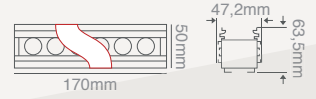

601X06

Koli Miktarı :1 Adet
Koruma Sınıfı :IP67
Açı :25°

Işık Rengi
X=3 3000K
X=6 6500K
X=2 Amber

X=7 Kırmızı
X=8 Yeşil
X=9 Mavi

(3000K-6500K) $42,00

Diğer Renkler $46,00