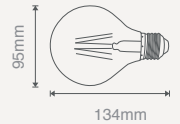

(Gold Cam 2200K) **301375....\$9,70**

Koli Miktarı :50 Adet
Duy :E27
Gerilim :AC 220V

CE

6W-E27 G95 FİLAMENT LED AMPUL

(Şeffaf Cam 2700K) **301376....\$9,80**

(Gold Cam 2200K) **301377....\$10,60**

Koli Miktarı :12 Adet
Duy :E27
Gerilim :AC 220V