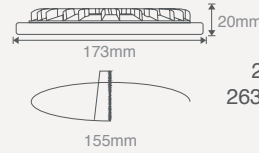

1 Saat Kitli $59,00
3 Saat Kitli $69,00
DIM DALI $78,00
262X24 Gri Gövde Farkı +$2,00
263X24 Siyah Gövde Farkı +$2,00

260X24