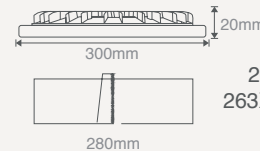

1 Saat Kitli	$70,50
3 Saat Kitli	$80,50
DIM DALI	$89,50
262X32 Gri Gövde Farkı	+$4,00
263X32 Siyah Gövde Farkı	+$4,00