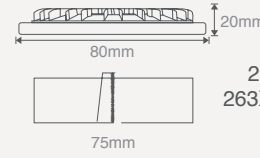

261X03 Saten Gövde Farkı +\$4,00

260X03

SLIM LED PANEL ARMATÜR

3W KARE SLIM LED PANEL ARMATÜR

(Beyaz Gövde) **\$6,75**

Işık Akısı	:210 Lm	Işık Rengi	X=3 3000K●
Koli Miktarı	:40 Adet	X=4 4000K○	
Koruma Sınıfı	:IP20 Class II	X=5 5000K○	
Gerilim	:AC 220V	X=6 6500K○	