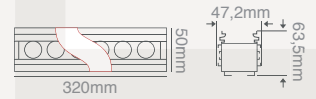

601X12

Koli Miktarı :1 Adet
Koruma Sınıfı :IP67
Açı :25°

Işık Rengi
X=3 3000K
X=6 6500K
X=2 Amber

X=7 Kırmızı
X=8 Yeşil
X=9 Mavi

(3000K-6500K) $64,00

Diğer Renkler $71,00