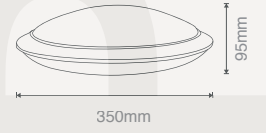

Gövde Rengi
532X01=Beyaz
532X02=Füme
532X03=Oranj
532X04=Yeşil
532X05=Mavi
532X06=Şeffaf
532X07=Siyah

532X01

BEYAZ

01

FÜME

02

ORANJ

03