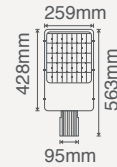

157°x57° Asimetrik Lens $325,00
Programlanabilir DIM $345,00

801X11