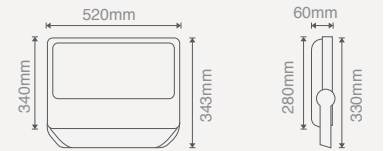

60W LED PROJKTÖR

$180,00

Işık Akısı :6000 Lm
Koli Miktarı :1 Adet
Koruma Sınıfı :IP65 Class I
Gerilim :AC 220V
Güç Faktörü :PF>90

Işık Rengi
X=3 3000K
X=4 4000K
X=6 6500K

30° veya 60° Lens $190,00

CE

803X06

100W LED PROJKTÖR

$285,00

Işık Akısı :10000 Lm
Koli Miktarı :1 Adet
Koruma Sınıfı :IP65 Class I
Gerilim :AC 220V
Güç Faktörü :PF>90

Işık Rengi
X=3 3000K
X=4 4000K
X=6 6500K

30° veya 60° Lens $295,00
Programlanabilir DIM $315,00

CE

803X10

150W LED PROJKTÖR

$315,00

Işık Akısı :13500 Lm
Koli Miktarı :1 Adet
Koruma Sınıfı :IP65 Class I
Gerilim :AC 220V
Güç Faktörü :PF>90

Işık Rengi
X=3 3000K
X=4 4000K
X=6 6500K

30° veya 60° Lens $330,00
Programlanabilir DIM $355,00

CE

803X15

200W LED PROJKTÖR

$465,00

Işık Akısı :20000 Lm
Koli Miktarı :1 Adet
Koruma Sınıfı :IP65 Class I
Gerilim :AC 220V
Güç Faktörü :PF>90

Işık Rengi
X=3 3000K
X=4 4000K
X=6 6500K

30° veya 60° Lens $490,00
Programlanabilir DIM $505,00

CE

803X20

250W LED PROJKTÖR

$470,00

Işık Akısı :21500 Lm
Koli Miktarı :1 Adet
Koruma Sınıfı :IP65 Class I
Gerilim :AC 220V
Güç Faktörü :PF>90

Işık Rengi
X=3 3000K
X=4 4000K
X=6 6500K

30° veya 60° Lens $495,00
Programlanabilir DIM $510,00

CE

803X25