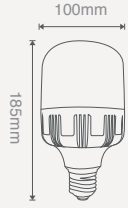

LED AMPUL

20W-E27 LED AMPUL

$10,00

Işık Akısı :1800 Lm
Koli Miktarı :10 Adet
Duy :E27
Gerilim :AC 220V
Açı :220°
Güç Faktörü :PF>90
Işık Rengi
X=3 3000K
X=6 6500K

301X21

30W-E27 LED AMPUL

$17,50

Işık Akısı :2700 Lm
Koli Miktarı :10 Adet
Duy :E27
Gerilim :AC 220V
Açı :220°
Güç Faktörü :PF>90
Işık Rengi
X=3 3000K
X=6 6500K

301X22

40W-E27 LED AMPUL

$25,00

Işık Akısı :3600 Lm
Koli Miktarı :10 Adet
Duy :E27
Gerilim :AC 220V
Açı :220°
Güç Faktörü :PF>90
Işık Rengi
X=3 3000K
X=6 6500K

301X23

50W-E27 LED AMPUL

$34,50

Işık Akısı :4500 Lm
Koli Miktarı :10 Adet
Duy :E27
Gerilim :AC 220V
Açı :220°
Güç Faktörü :PF>90
Işık Rengi
X=3 3000K
X=6 6500K

301X24

3,5W GU10 LED AMPUL

$3,25

Işık Akısı :280 Lm
Koli Miktarı :200 Adet
Duy :GU10
Gerilim :AC 220V
Işık Rengi
X=3 3000K
X=6 6500K

303X02

5W GU10 LED AMPUL

$3,75

Işık Akısı :350 Lm
Koli Miktarı :200 Adet
Duy :GU10
Gerilim :AC 220V
Işık Rengi
X=3 3000K
X=6 6500K

303X04

7W GU10 LED AMPUL

$5,25

Işık Akısı :580 Lm
Koli Miktarı :100 Adet
Duy :GU10
Gerilim :AC 220V
Işık Rengi
X=3 3000K
X=6 6500K

303X03

6W GU10 LED AMPUL(DİM EDİLEBİLİR)

$6,50

Işık Akısı :500 Lm
Koli Miktarı :100 Adet
Duy :GU10
Gerilim :AC 220V
Işık Rengi
X=3 3000K
X=6 6500K

303X05

2W-G4 LED AMPUL

$9,25

Işık Akısı :210 Lm
Koli Miktarı :100 Adet
Duy :G4
Gerilim :12 VAC/DC
Işık Rengi
X=3 3000K
X=6 6500K

304X02

1,5W-G4 LED AMPUL

$8,00

Işık Akısı :100 Lm
Koli Miktarı :100 Adet
Duy :G4
Gerilim :12 VAC/DC
Işık Rengi
X=3 3000K
X=6 6500K

304X01

2W-G9 LED AMPUL

$6,00

Işık Akısı :150 Lm
Koli Miktarı :200 Adet
Duy :G9
Gerilim :AC 220V
Işık Rengi
X=3 3000K
X=6 6500K

305X01