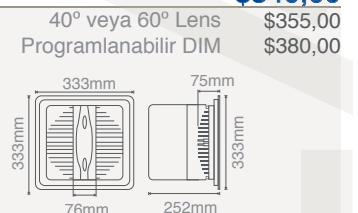

2x40W YÜKSEK TAVAN ARMATÜR

$160,00

Işık Akısı	:8200 Lm	Işık Rengi	X=3 3000K
Koli Miktarı	:1 Adet	X=4 4000K	
Koruma Sınıfı	:IP65 Class I	X=5 5000K	
Gerilim	:AC 220V	X=6 6500K	

CE

801X30

100W YÜKSEK TAVAN ARMATÜR

$285,00

Işık Akısı	:10000 Lm	Işık Rengi	X=3 3000K
Koli Miktarı	:1 Adet	X=4 4000K	
Koruma Sınıfı	:IP65 Class I	X=5 5000K	
Gerilim	:AC 220V	X=6 6500K	

CE

801X17

150W YÜKSEK TAVAN ARMATÜR

$300,00

Işık Akısı	:15000 Lm	Işık Rengi	X=3 3000K
Koli Miktarı	:1 Adet	X=4 4000K	
Koruma Sınıfı	:IP65 Class I	X=5 5000K	
Gerilim	:AC 220V	X=6 6500K	

CE

801X19

2x40W (YÜKSEK LUMEN) YÜKSEK TAVAN ARMATÜR

$192,00

Işık Akısı	:10000 Lm	Işık Rengi	X=3 3000K
Koli Miktarı	:1 Adet	X=4 4000K	
Koruma Sınıfı	:IP65 Class I	X=5 5000K	
Gerilim	:AC 220V	X=6 6500K	

CE

801X31

100W (YÜKSEK LUMEN) YÜKSEK TAVAN ARMATÜR

$320,00

Işık Akısı	:12000 Lm	Işık Rengi	X=3 3000K
Koli Miktarı	:1 Adet	X=4 4000K	
Koruma Sınıfı	:IP65 Class I	X=5 5000K	
Gerilim	:AC 220V	X=6 6500K	

CE

801X20

150W (YÜKSEK LUMEN) YÜKSEK TAVAN ARMATÜR

$340,00

Işık Akısı	:18000 Lm	Işık Rengi	X=3 3000K
Koli Miktarı	:1 Adet	X=4 4000K	
Koruma Sınıfı	:IP65 Class I	X=5 5000K	
Gerilim	:AC 220V	X=6 6500K	

CE

801X21