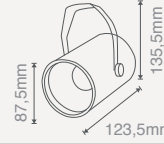

10W LED RAY ARMATÜR

(Beyaz Gövde) 280X10....$30,00

(Siyah Gövde) 283X10....$30,00

Işık Akısı	:850 Lm	Işık Rengi	X=3 3000K●
Koli Miktarı	:8 Adet	X=4 4000K○	
Koruma Sınıfı	:IP20 Class I	X=6 6500K○	
Gerilim	:AC 220V		
Açı	:24°		
Ray	:Monofaze		

20W LED RAY ARMATÜR

(Beyaz Gövde) 280X20....$42,00

(Siyah Gövde) 283X20....$42,00

Işık Akısı	:1700 Lm	Işık Rengi	X=3 3000K●
Koli Miktarı	:8 Adet	X=4 4000K○	
Koruma Sınıfı	:IP20 Class I	X=6 6500K○	
Gerilim	:AC 220V		
Açı	:24°		
Ray	:Monofaze		

30W LED RAY ARMATÜR

(Beyaz Gövde) 280X30....$50,00

(Siyah Gövde) 283X30....$50,00

Işık Akısı	:2500 Lm	Işık Rengi	X=3 3000K●
Koli Miktarı	:8 Adet	X=4 4000K○	
Koruma Sınıfı	:IP20 Class I	X=6 6500K○	
Gerilim	:AC 220V		
Açı	:24°		
Ray	:Monofaze		

40W LED RAY ARMATÜR

(Beyaz Gövde) 280X40....$70,00

(Siyah Gövde) 283X40....$70,00

Işık Akısı	:4000 Lm	Işık Rengi	X=3 3000K●
Koli Miktarı	:12 Adet	X=4 4000K○	
Koruma Sınıfı	:IP20 Class I	X=6 6500K○	
Gerilim	:AC 220V		
Açı	:24°		
Ray	:Monofaze		

20W LED RAY ARMATÜR

(Beyaz Gövde) 280X21....$42,00

(Siyah Gövde) 283X21....$42,00

Işık Akısı	:1700 Lm	Işık Rengi	X=3 3000K●
Koli Miktarı	:8 Adet	X=4 4000K○	
Koruma Sınıfı	:IP20 Class II	X=6 6500K○	
Gerilim	:AC 220V		
Açı	:18°		
Ray	:Monofaze		

30W LED RAY ARMATÜR

(Beyaz Gövde) 280X31....$50,00

(Siyah Gövde) 283X31....$50,00

Işık Akısı	:2500 Lm	Işık Rengi	X=3 3000K●
Koli Miktarı	:8 Adet	X=4 4000K○	
Koruma Sınıfı	:IP20 Class II	X=6 6500K○	
Gerilim	:AC 220V		
Açı	:18°		
Ray	:Monofaze