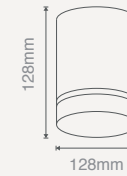

5W SIVA ÜSTÜ LED DOWNLIGHT

(Beyaz Gövde) **260X70....$18,00**

(Siyah Gövde) **263X70....$18,00**

Işık Akısı :300 Lm
Koli Miktarı :40 Adet
Koruma Sınıfı :IP20 Class II
Gerilim :AC 220V

Işık Rengi
X=3 3000K
X=6 6500K

CE

10W SIVA ÜSTÜ LED DOWNLIGHT

(Beyaz Gövde) **260X71....$27,00**

(Siyah Gövde) **263X71....$27,00**

Işık Akısı :600 Lm
Koli Miktarı :20 Adet
Koruma Sınıfı :IP20 Class II
Gerilim :AC 220V

Işık Rengi
X=3 3000K
X=6 6500K

CE

15W SIVA ÜSTÜ LED DOWNLIGHT

(Beyaz Gövde) **260X72....$37,00**

(Siyah Gövde) **263X72....$37,00**

Işık Akısı :900 Lm
Koli Miktarı :20 Adet
Koruma Sınıfı :IP20 Class II
Gerilim :AC 220V

Işık Rengi
X=3 3000K
X=6 6500K

CE

20W SIVA ÜSTÜ LED DOWNLIGHT

(Beyaz Gövde) **260X73....$45,00**

(Siyah Gövde) **263X73....$45,00**

Işık Akısı :1200 Lm
Koli Miktarı :12 Adet
Koruma Sınıfı :IP20 Class II
Gerilim :AC 220V

Işık Rengi
X=3 3000K
X=6 6500K

CE

25W SIVA ÜSTÜ LED DOWNLIGHT

(Beyaz Gövde) **260X74....$56,50**

(Siyah Gövde) **263X74....$56,50**

Işık Akısı :1500 Lm
Koli Miktarı :12 Adet
Koruma Sınıfı :IP20 Class II
Gerilim :AC 220V

Işık Rengi
X=3 3000K
X=6 6500K

CE