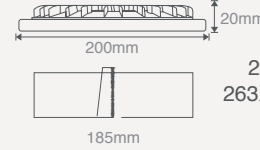

1 Saat Kitli	$60,50
3 Saat Kitli	$70,50
DIM DALI	$79,50
262X31 Gri Gövde Farkı	+$2,00
263X31 Siyah Gövde Farkı	+$2,00