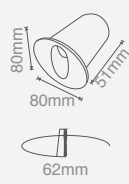

Koli Miktarı :100 Adet
Lumen :120 Lm
Koruma Sınıfı :IP20
Gerilim :AC 220V
Işık Rengi
X=3 3000K
X=6 6500K