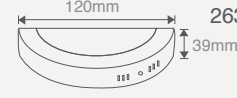

Işık Akısı	:420 Lm	Işık Rengi	X=3 3000K
Koli Miktarı	:20 Adet	X=4 4000K	
Koruma Sınıfı	:IP20 Class II	X=6 6500K	
Gerilim	:AC 220V