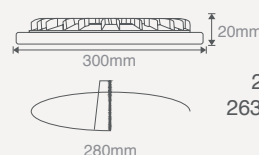

1 Saat Kitli $70,50
3 Saat Kitli $80,50
DIM DALI $89,50
262X26 Gri Gövde Farkı +$4,00
263X26 Siyah Gövde Farkı +$4,00

260X26