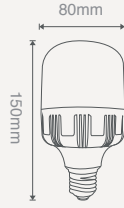

302X05

LED AMPUL

20W-E27 LED AMPUL

\$10,00

Işık Akısı :1800 Lm
Koli Miktarı :10 Adet
Duy :E27
Gerilim :AC 220V
Açı :220°
Güç Faktörü :PF>90
Işık Rengi
X=3 3000K
X=6 6500K

301X21

30W-E27 LED AMPUL

\$17,50