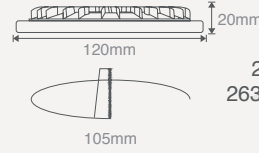

1 Saat Kitli $53,75
3 Saat Kitli $63,75
DIM DALI $72,75
262X22 Gri Gövde Farkı +$1,25
263X22 Siyah Gövde Farkı +$1,25

260X22