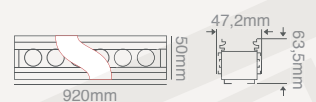

Diğer Renkler \$180,00

48W WALLWASHER

601X48

Koli Miktarı :1 Adet
Koruma Sınıfı :IP67
Açı :25°

Işık Rengi
X=3 3000K
X=6 6500K
X=2 Amber

X=7 Kırmızı
X=8 Yeşil
X=9 Mavi

(3000K-6500K) \$210,00

Diğer Renkler \$240,00