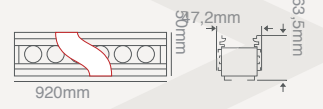

9W RGB WALLWASHER (SÜRÜCÜ DAHİL)

$70,00

601109

Koli Miktarı
Koruma Sınıfı
Açı

:1 Adet
:IP65
:25°

Işık Rengi
RGB

18W RGB WALLWASHER (SÜRÜCÜ DAHİL)

$105,00

601118

Koli Miktarı
Koruma Sınıfı
Açı

:1 Adet
:IP65
:25°

Işık Rengi
RGB

36W RGB WALLWASHER (SÜRÜCÜ DAHİL)

$190,00

601136

Koli Miktarı
Koruma Sınıfı
Açı

:1 Adet
:IP65
:25°

Işık Rengi
RGB

9W RGB WALLWASHER (HARİCİ SÜRÜCÜ)

(Sürücü Hariç) $63,00

611109

Koli Miktarı
Koruma Sınıfı
Açı

:1 Adet
:IP65
:25°

Işık Rengi
RGB

18W RGB WALLWASHER (HARİCİ SÜRÜCÜ)

(Sürücü Hariç) $92,00

611118

Koli Miktarı
Koruma Sınıfı
Açı

:1 Adet
:IP65
:25°

Işık Rengi
RGB

36W RGB WALLWASHER (HARİCİ SÜRÜCÜ)

(Sürücü Hariç) $165,00

611136

Koli Miktarı
Koruma Sınıfı
Açı

:1 Adet
:IP65
:25°

Işık Rengi
RGB

RGB PANO

100W PANO 620010...$150,00

200W PANO 620020...$170,00

300W PANO 620030...$215,00

400W PANO 620040...$220,00

500W PANO 620050...$250,00

600W PANO 620060...$400,00

700W PANO 620070...$410,00

800W PANO 620080...$480,00

900W PANO 620090...$500,00

1000W PANO 620100...$520,00