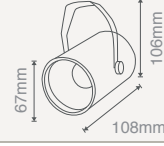

10W LED RAY ARMATÜR

(Beyaz Gövde) 280X10....$30,00

(Siyah Gövde) 283X10....$30,00

Işık Akısı	:850 Lm	Işık Rengi	X=3 3000K●
Koli Miktarı	:8 Adet	X=4 4000K○	
Koruma Sınıfı	:IP20 Class I	X=6 6500K○	
Gerilim	:AC 220V		
Açı	:24°		
Ray	:Monofaze		

20W LED RAY ARMATÜR

(Beyaz Gövde) 280X20....$42,00

(Siyah Gövde) 283X20....$42,00

Işık Akısı	:1700 Lm	Işık Rengi	X=3 3000K●
Koli Miktarı	:8 Adet	X=4 4000K○	
Koruma Sınıfı	:IP20 Class I	X=6 6500K○	
Gerilim	:AC 220V		
Açı	:24°		
Ray	:Monofaze		

30W LED RAY ARMATÜR

(Beyaz Gövde) 280X30....$50,00

(Siyah Gövde) 283X30....$50,00

Işık Akısı	:2500 Lm	Işık Rengi	X=3 3000K●
Koli Miktarı	:8 Adet	X=4 4000K○	
Koruma Sınıfı	:IP20 Class I	X=6 6500K○	
Gerilim	:AC 220V		
Açı	:24°		
Ray	:Monofaze		

40W LED RAY ARMATÜR

(Beyaz Gövde) 280X40....$70,00

(Siyah Gövde) 283X40....$70,00

Işık Akısı	:4000 Lm	Işık Rengi	X=3 3000K●
Koli Miktarı	:12 Adet	X=4 4000K○	
Koruma Sınıfı	:IP20 Class I	X=6 6500K○	
Gerilim	:AC 220V		
Açı	:24°		
Ray	:Monofaze		

20W LED RAY ARMATÜR

(Beyaz Gövde) 280X21....$42,00

(Siyah Gövde) 283X21....$42,00

Işık Akısı	:1700 Lm	Işık Rengi	X=3 3000K●
Koli Miktarı	:8 Adet	X=4 4000K○	
Koruma Sınıfı	:IP20 Class II	X=6 6500K○	
Gerilim	:AC 220V		
Açı	:18°		
Ray	:Monofaze		

30W LED RAY ARMATÜR

(Beyaz Gövde) 280X31....$50,00

(Siyah Gövde) 283X31....$50,00

Işık Akısı	:2500 Lm	Işık Rengi	X=3 3000K●
Koli Miktarı	:8 Adet	X=4 4000K○	
Koruma Sınıfı	:IP20 Class II	X=6 6500K○	
Gerilim	:AC 220V		
Açı	:18°		
Ray	:Monofaze