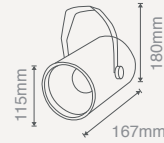

10W LED RAY ARMATÜR

(Beyaz Gövde) 280X10....$30,00

(Siyah Gövde) 283X10....$30,00

Işık Akısı	:850 Lm	Işık Rengi	X=3 3000K●
Koli Miktarı	:8 Adet	X=4 4000K○	
Koruma Sınıfı	:IP20 Class I	X=6 6500K○	
Gerilim	:AC 220V		
Açı	:24°		
Ray	:Monofaze		

20W LED RAY ARMATÜR

(Beyaz Gövde) 280X20....$42,00

(Siyah Gövde) 283X20....$42,00

Işık Akısı	:1700 Lm	Işık Rengi	X=3 3000K●
Koli Miktarı	:8 Adet	X=4 4000K○	
Koruma Sınıfı	:IP20 Class I	X=6 6500K○	
Gerilim	:AC 220V		
Açı	:24°		
Ray	:Monofaze		

30W LED RAY ARMATÜR

(Beyaz Gövde) 280X30....$50,00

(Siyah Gövde) 283X30....$50,00

Işık Akısı	:2500 Lm	Işık Rengi	X=3 3000K●
Koli Miktarı	:8 Adet	X=4 4000K○	
Koruma Sınıfı	:IP20 Class I	X=6 6500K○	
Gerilim	:AC 220V		
Açı	:24°		
Ray	:Monofaze		

40W LED RAY ARMATÜR

(Beyaz Gövde) 280X40....$70,00

(Siyah Gövde) 283X40....$70,00

Işık Akısı	:4000 Lm	Işık Rengi	X=3 3000K●
Koli Miktarı	:12 Adet	X=4 4000K○	
Koruma Sınıfı	:IP20 Class I	X=6 6500K○	
Gerilim	:AC 220V		
Açı	:24°		
Ray	:Monofaze		

20W LED RAY ARMATÜR

(Beyaz Gövde) 280X21....$42,00

(Siyah Gövde) 283X21....$42,00

Işık Akısı	:1700 Lm	Işık Rengi	X=3 3000K●
Koli Miktarı	:8 Adet	X=4 4000K○	
Koruma Sınıfı	:IP20 Class II	X=6 6500K○	
Gerilim	:AC 220V		
Açı	:18°		
Ray	:Monofaze		

30W LED RAY ARMATÜR

(Beyaz Gövde) 280X31....$50,00

(Siyah Gövde) 283X31....$50,00

Işık Akısı	:2500 Lm	Işık Rengi	X=3 3000K●
Koli Miktarı	:8 Adet	X=4 4000K○	
Koruma Sınıfı	:IP20 Class II	X=6 6500K○	
Gerilim	:AC 220V		
Açı	:18°		
Ray	:Monofaze