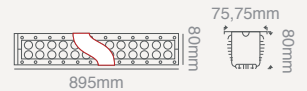

602X24

2x30 60W WALLWASHER

(3000K-6500K) **\$340,00**

Diğer Renkler \$375,00

Koli Miktarı :1 Adet
Koruma Sınıfı :IP65
Açı :25°

Işık Rengi
X=3 3000K ●
X=6 6500K ○
X=2 Amber ●

X=7 Kırmızı ●
X=8 Yeşil ●
X=9 Mavi ●