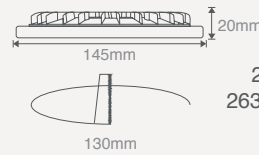

1 Saat Kitli $56,50
3 Saat Kitli $66,50
DIM DALI $75,50
262X23 Gri Gövde Farkı +$2,00
263X23 Siyah Gövde Farkı +$2,00

260X23