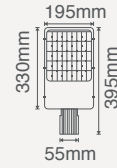

CE

803X25

YOL VE CADDE ARMATÜRÜ STREET LAMP

60W YOL VE CADDE ARMATÜR

(Lenssiz) **\$160,00**

İşık Akısı	:6000 Lm	İşık Rengi	
Koli Miktarı	:1 Adet	X=3 3000K	●
Koruma Sınıfı	:IP65 Class I	X=4 4000K	○
Gerilim	:AC 220V	X=6 6500K	○