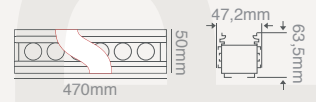

601X18

Koli Miktarı :1 Adet
Koruma Sınıfı :IP67
Açı :25°

Işık Rengi
X=3 3000K
X=6 6500K
X=2 Amber

X=7 Kırmızı
X=8 Yeşil
X=9 Mavi

(3000K-6500K) $85,00

Diğer Renkler $96,00