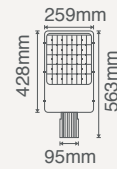

157°x57° Asimetrik Lens $300,00
Programlanabilir DIM $320,00

801X15