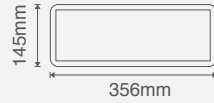

Koli Miktarı :20 Adet
Koruma Sınıfı :IP20
Gerilim :AC 220V