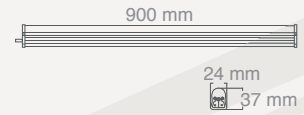

4W T5 LED LAMBA

(Anahtarsız) 301X45....$7,00

(Anahtarlı) 301X41....$7,60

Koli Miktarı	:25 Adet	Işık Rengi	X=3 3000K
Koruma Sınıfı	:IP20	X=4 4000K	X=5 5000K
Gerilim	:AC 220V	X=6 6500K	
Gövde	:PC Gövde		
Işık Akısı	:350 Lm		
Uzunluk	:30 cm		

8W T5 LED LAMBA

(Anahtarsız) 301X46....$8,50

(Anahtarlı) 301X42....$9,10

Koli Miktarı	:25 Adet	Işık Rengi	X=3 3000K
Koruma Sınıfı	:IP20	X=4 4000K	X=5 5000K
Gerilim	:AC 220V	X=6 6500K	
Gövde	:PC Gövde		
Işık Akısı	:700 Lm		
Uzunluk	:60 cm		

12W T5 LED LAMBA

(Anahtarsız) 301X47....$10,00

(Anahtarlı) 301X43....$10,60

Koli Miktarı	:25 Adet	Işık Rengi	X=3 3000K
Koruma Sınıfı	:IP20	X=4 4000K	X=5 5000K
Gerilim	:AC 220V	X=6 6500K	
Gövde	:PC Gövde		
Işık Akısı	:1050 Lm		
Uzunluk	:90 cm		

16W T5 LED LAMBA

(Anahtarsız) 301X48....$12,00

(Anahtarlı) 301X44....$12,60

Koli Miktarı	:25 Adet	Işık Rengi	X=3 3000K
Koruma Sınıfı	:IP20	X=4 4000K	X=5 5000K
Gerilim	:AC 220V	X=6 6500K	
Gövde	:PC Gövde		
Işık Akısı	:1400 Lm		
Uzunluk	:120 cm		

9W T5 LED LAMBA

$14,00

Koli Miktarı	:25 Adet	Işık Rengi	X=3 3000K
Koruma Sınıfı	:IP20	X=4 4000K	X=5 5000K
Gerilim	:AC 220V	X=6 6500K	
Gövde	:Alüminyum Gövde		
Uzunluk	:60 cm		
Lumen	:775 Lm		

13,5W T5 LED LAMBA

$18,00

Koli Miktarı	:25 Adet	Işık Rengi	X=3 3000K
Koruma Sınıfı	:IP20	X=4 4000K	X=5 5000K
Gerilim	:AC 220V	X=6 6500K	
Gövde	:Alüminyum Gövde		
Uzunluk	:90 cm		
Lumen	:1160 Lm		

18W T5 LED LAMBA

$20,00

Koli Miktarı	:25 Adet	Işık Rengi	X=3 3000K
Koruma Sınıfı	:IP20	X=4 4000K	X=5 5000K
Gerilim	:AC 220V	X=6 6500K	
Gövde	:Alüminyum Gövde		
Uzunluk	:120 cm		
Lumen	:1550 Lm