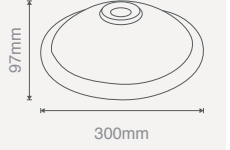

SENSÖRLÜ ARMATÜR

2xE27 SENSÖRLÜ TAVAN ARMATÜRÜ

$14,00

Koli Miktarı	:10 Adet	Süre Ayarı	:10sn-2dk
Koruma Sınıfı	:IP20 Class I	Algılama Mesafesi	:Max.8m
Gerilim	:AC 220V	Montaj Yüksekliği	:2,2-6m
Güç	:2x25W E27 Max.		

520001

12W SENSÖRLÜ LEDLİ TAVAN ARMATÜR

$24,00

Işık Rengi	:6500K	Süre Ayarı	:10sn-3dk
Koli Miktarı	:10 Adet	Algılama Mesafesi	:Max.8m
Koruma Sınıfı	:IP20 Class I	Montaj Yüksekliği	:2,2-6m
Gerilim	:AC 220V		
Işık Akısı	:800 Lm		

520005

12W SENSÖRLÜ LEDLİ TAVAN ARMATÜR (ACİL DURUM FONKSİYONLU)

$29,00

Işık Rengi	:6500K	Süre Ayarı	:10sn-3dk
Koli Miktarı	:10 Adet	Algılama Mesafesi	:Max.8m
Koruma Sınıfı	:IP20 Class I	Montaj Yüksekliği	:2,2-6m
Gerilim	:AC 220V	Acil Durum Çalışma Süresi	:1 Saat
Işık Akısı	:800 Lm		

520006

15W SENSÖRLÜ LEDLİ ARMATÜR

$36,00

Koli Miktarı	:10 Adet	Süre Ayarı	:10sn-5dk	Işık Rengi
Koruma Sınıfı	:IP44	Algılama Mesafesi	:Max.6m	X=3 3000K
Gerilim	:AC 220V	Montaj Yüksekliği	:2,2-4m	X=6 6500K
Işık Akısı	:1050 Lm			

520X07

15W SENSÖRLÜ LEDLİ ARMATÜR (ACİL DURUM FONKSİYONLU)

$47,00

Koli Miktarı	:10 Adet	Süre Ayarı	:10sn-5dk	Işık Rengi
Koruma Sınıfı	:IP44	Algılama Mesafesi	:Max.6m	X=3 3000K
Gerilim	:AC 220V	Montaj Yüksekliği	:2,2-4m	X=6 6500K
Işık Akısı	:1050 Lm	Acil Durum Çalışma Süresi	:1 Saat	

520X08

2W GÜNEŞ ENERJİLİ ARMATÜR

$ 55,00

Işık Rengi	:4000K	Çalışma Süresi	:12-16 Saat
Koli Miktarı	:3 Adet	Algılama Mesafesi	:2-6m
Koruma Sınıfı	:IP65	Montaj Yüksekliği	:2-4m
Gerilim	:AC 220V	Algılama Açısı	:120°
Işık Akısı	:200 Lm	Şarj Süresi	:5-6 Saat

520611

1,5W GÜNEŞ ENERJİLİ ARMATÜR

$40,00

Işık Rengi	:6500K	Çalışma Süresi	:12-16 Saat
Koli Miktarı	:20 Adet	Algılama Mesafesi	:2-6m
Koruma Sınıfı	:IP65	Montaj Yüksekliği	:2-4m
Gerilim	:AC 220V	Algılama Açısı	:120°
Işık Akısı	:160 Lm	Şarj Süresi	:5-6 Saat

520610