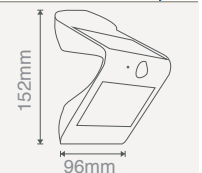

SENSÖRLÜ ARMATÜR

2xE27 SENSÖRLÜ TAVAN ARMATÜRÜ

$14,00

Koli Miktarı	:10 Adet	Süre Ayarı	:10sn-2dk
Koruma Sınıfı	:IP20 Class I	Algılama Mesafesi	:Max.8m
Gerilim	:AC 220V	Montaj Yüksekliği	:2,2-6m
Güç	:2x25W E27 Max.		

520001

12W SENSÖRLÜ LEDLİ TAVAN ARMATÜR

$24,00

Işık Rengi	:6500K	Süre Ayarı	:10sn-3dk
Koli Miktarı	:10 Adet	Algılama Mesafesi	:Max.8m
Koruma Sınıfı	:IP20 Class I	Montaj Yüksekliği	:2,2-6m
Gerilim	:AC 220V		
Işık Akısı	:800 Lm		

520005

12W SENSÖRLÜ LEDLİ TAVAN ARMATÜR (ACİL DURUM FONKSİYONLU)

$29,00

Işık Rengi	:6500K	Süre Ayarı	:10sn-3dk
Koli Miktarı	:10 Adet	Algılama Mesafesi	:Max.8m
Koruma Sınıfı	:IP20 Class I	Montaj Yüksekliği	:2,2-6m
Gerilim	:AC 220V	Acil Durum Çalışma Süresi	:1 Saat
Işık Akısı	:800 Lm		

520006

15W SENSÖRLÜ LEDLİ ARMATÜR

$36,00

Koli Miktarı	:10 Adet	Süre Ayarı	:10sn-5dk	Işık Rengi
Koruma Sınıfı	:IP44	Algılama Mesafesi	:Max.6m	X=3 3000K
Gerilim	:AC 220V	Montaj Yüksekliği	:2,2-4m	X=6 6500K
Işık Akısı	:1050 Lm			

520X07

15W SENSÖRLÜ LEDLİ ARMATÜR (ACİL DURUM FONKSİYONLU)

$47,00

Koli Miktarı	:10 Adet	Süre Ayarı	:10sn-5dk	Işık Rengi
Koruma Sınıfı	:IP44	Algılama Mesafesi	:Max.6m	X=3 3000K
Gerilim	:AC 220V	Montaj Yüksekliği	:2,2-4m	X=6 6500K
Işık Akısı	:1050 Lm	Acil Durum Çalışma Süresi	:1 Saat	

520X08

2W GÜNEŞ ENERJİLİ ARMATÜR

$ 55,00

Işık Rengi	:4000K	Çalışma Süresi	:12-16 Saat
Koli Miktarı	:3 Adet	Algılama Mesafesi	:2-6m
Koruma Sınıfı	:IP65	Montaj Yüksekliği	:2-4m
Gerilim	:AC 220V	Algılama Açısı	:120°
Işık Akısı	:200 Lm	Şarj Süresi	:5-6 Saat

520611

1,5W GÜNEŞ ENERJİLİ ARMATÜR

$40,00

Işık Rengi	:6500K	Çalışma Süresi	:12-16 Saat
Koli Miktarı	:20 Adet	Algılama Mesafesi	:2-6m
Koruma Sınıfı	:IP65	Montaj Yüksekliği	:2-4m
Gerilim	:AC 220V	Algılama Açısı	:120°
Işık Akısı	:160 Lm	Şarj Süresi	:5-6 Saat

520610