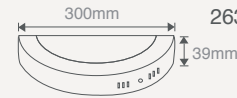

Işık Akısı	:1680 Lm	Işık Rengi	X=3 3000K
Koli Miktarı	:10 Adet	X=4 4000K	
Koruma Sınıfı	:IP20 Class II	X=6 6500K	
Gerilim	:AC 220V