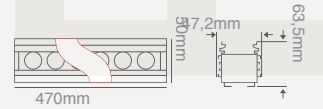

9W RGB WALLWASHER (SÜRÜCÜ DAHİL)

$70,00

601109

Koli Miktarı
Koruma Sınıfı
Açı

:1 Adet
:IP65
:25°

Işık Rengi
RGB

18W RGB WALLWASHER (SÜRÜCÜ DAHİL)

$105,00

601118

Koli Miktarı
Koruma Sınıfı
Açı

:1 Adet
:IP65
:25°

Işık Rengi
RGB

36W RGB WALLWASHER (SÜRÜCÜ DAHİL)

$190,00

601136

Koli Miktarı
Koruma Sınıfı
Açı

:1 Adet
:IP65
:25°

Işık Rengi
RGB

9W RGB WALLWASHER (HARİCİ SÜRÜCÜ)

(Sürücü Hariç) $63,00

611109

Koli Miktarı
Koruma Sınıfı
Açı

:1 Adet
:IP65
:25°

Işık Rengi
RGB

18W RGB WALLWASHER (HARİCİ SÜRÜCÜ)

(Sürücü Hariç) $92,00

611118

Koli Miktarı
Koruma Sınıfı
Açı

:1 Adet
:IP65
:25°

Işık Rengi
RGB

36W RGB WALLWASHER (HARİCİ SÜRÜCÜ)

(Sürücü Hariç) $165,00

611136

Koli Miktarı
Koruma Sınıfı
Açı

:1 Adet
:IP65
:25°

Işık Rengi
RGB

RGB PANO

100W PANO 620010...$150,00

200W PANO 620020...$170,00

300W PANO 620030...$215,00

400W PANO 620040...$220,00

500W PANO 620050...$250,00

600W PANO 620060...$400,00

700W PANO 620070...$410,00

800W PANO 620080...$480,00

900W PANO 620090...$500,00

1000W PANO 620100...$520,00