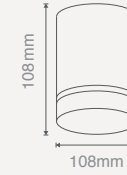

5W SIVA ÜSTÜ LED DOWNLIGHT

(Beyaz Gövde) **260X70....$18,00**

(Siyah Gövde) **263X70....$18,00**

Işık Akısı :300 Lm
Koli Miktarı :40 Adet
Koruma Sınıfı :IP20 Class II
Gerilim :AC 220V

Işık Rengi
X=3 3000K
X=6 6500K

CE

10W SIVA ÜSTÜ LED DOWNLIGHT

(Beyaz Gövde) **260X71....$27,00**

(Siyah Gövde) **263X71....$27,00**

Işık Akısı :600 Lm
Koli Miktarı :20 Adet
Koruma Sınıfı :IP20 Class II
Gerilim :AC 220V

Işık Rengi
X=3 3000K
X=6 6500K

CE

15W SIVA ÜSTÜ LED DOWNLIGHT

(Beyaz Gövde) **260X72....$37,00**

(Siyah Gövde) **263X72....$37,00**

Işık Akısı :900 Lm
Koli Miktarı :20 Adet
Koruma Sınıfı :IP20 Class II
Gerilim :AC 220V

Işık Rengi
X=3 3000K
X=6 6500K

CE

20W SIVA ÜSTÜ LED DOWNLIGHT

(Beyaz Gövde) **260X73....$45,00**

(Siyah Gövde) **263X73....$45,00**

Işık Akısı :1200 Lm
Koli Miktarı :12 Adet
Koruma Sınıfı :IP20 Class II
Gerilim :AC 220V

Işık Rengi
X=3 3000K
X=6 6500K

CE

25W SIVA ÜSTÜ LED DOWNLIGHT

(Beyaz Gövde) **260X74....$56,50**

(Siyah Gövde) **263X74....$56,50**

Işık Akısı :1500 Lm
Koli Miktarı :12 Adet
Koruma Sınıfı :IP20 Class II
Gerilim :AC 220V

Işık Rengi
X=3 3000K
X=6 6500K

CE