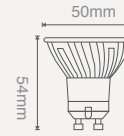

301X23

50W-E27 LED AMPUL

\$34,50

Işık Akısı :4500 Lm
Koli Miktarı :10 Adet
Duy :E27
Gerilim :AC 220V
Açı :220°
Güç Faktörü :PF>90
Işık Rengi
X=3 3000K
X=6 6500K

301X24

3,5W GU10 LED AMPUL

\$3,25

Işık Akısı :280 Lm
Koli Miktarı :200 Adet
Duy :GU10
Gerilim :AC 220V
Işık Rengi
X=3 3000K
X=6 6500K