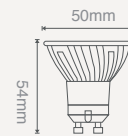

LED AMPUL

20W-E27 LED AMPUL

$10,00

Işık Akısı :1800 Lm
Koli Miktarı :10 Adet
Duy :E27
Gerilim :AC 220V
Açı :220°
Güç Faktörü :PF>90
Işık Rengi
X=3 3000K
X=6 6500K

301X21

30W-E27 LED AMPUL

$17,50

Işık Akısı :2700 Lm
Koli Miktarı :10 Adet
Duy :E27
Gerilim :AC 220V
Açı :220°
Güç Faktörü :PF>90
Işık Rengi
X=3 3000K
X=6 6500K

301X22

40W-E27 LED AMPUL

$25,00

Işık Akısı :3600 Lm
Koli Miktarı :10 Adet
Duy :E27
Gerilim :AC 220V
Açı :220°
Güç Faktörü :PF>90
Işık Rengi
X=3 3000K
X=6 6500K

301X23

50W-E27 LED AMPUL

$34,50

Işık Akısı :4500 Lm
Koli Miktarı :10 Adet
Duy :E27
Gerilim :AC 220V
Açı :220°
Güç Faktörü :PF>90
Işık Rengi
X=3 3000K
X=6 6500K

301X24

3,5W GU10 LED AMPUL

$3,25

Işık Akısı :280 Lm
Koli Miktarı :200 Adet
Duy :GU10
Gerilim :AC 220V
Işık Rengi
X=3 3000K
X=6 6500K

303X02

5W GU10 LED AMPUL

$3,75

Işık Akısı :350 Lm
Koli Miktarı :200 Adet
Duy :GU10
Gerilim :AC 220V
Işık Rengi
X=3 3000K
X=6 6500K

303X04

7W GU10 LED AMPUL

$5,25

Işık Akısı :580 Lm
Koli Miktarı :100 Adet
Duy :GU10
Gerilim :AC 220V
Işık Rengi
X=3 3000K
X=6 6500K

303X03

6W GU10 LED AMPUL(DİM EDİLEBİLİR)

$6,50

Işık Akısı :500 Lm
Koli Miktarı :100 Adet
Duy :GU10
Gerilim :AC 220V
Işık Rengi
X=3 3000K
X=6 6500K

303X05

2W-G4 LED AMPUL

$9,25

Işık Akısı :210 Lm
Koli Miktarı :100 Adet
Duy :G4
Gerilim :12 VAC/DC
Işık Rengi
X=3 3000K
X=6 6500K

304X02

1,5W-G4 LED AMPUL

$8,00

Işık Akısı :100 Lm
Koli Miktarı :100 Adet
Duy :G4
Gerilim :12 VAC/DC
Işık Rengi
X=3 3000K
X=6 6500K

304X01

2W-G9 LED AMPUL

$6,00

Işık Akısı :150 Lm
Koli Miktarı :200 Adet
Duy :G9
Gerilim :AC 220V
Işık Rengi
X=3 3000K
X=6 6500K

305X01