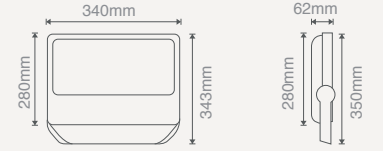

60W LED PROJKTÖR

$180,00

Işık Akısı :6000 Lm
Koli Miktarı :1 Adet
Koruma Sınıfı :IP65 Class I
Gerilim :AC 220V
Güç Faktörü :PF>90

Işık Rengi
X=3 3000K
X=4 4000K
X=6 6500K

30° veya 60° Lens $190,00

CE

803X06

100W LED PROJKTÖR

$285,00

Işık Akısı :10000 Lm
Koli Miktarı :1 Adet
Koruma Sınıfı :IP65 Class I
Gerilim :AC 220V
Güç Faktörü :PF>90

Işık Rengi
X=3 3000K
X=4 4000K
X=6 6500K

30° veya 60° Lens $295,00
Programlanabilir DIM $315,00

CE

803X10

150W LED PROJKTÖR

$315,00

Işık Akısı :13500 Lm
Koli Miktarı :1 Adet
Koruma Sınıfı :IP65 Class I
Gerilim :AC 220V
Güç Faktörü :PF>90

Işık Rengi
X=3 3000K
X=4 4000K
X=6 6500K

30° veya 60° Lens $330,00
Programlanabilir DIM $355,00

CE

803X15

200W LED PROJKTÖR

$465,00

Işık Akısı :20000 Lm
Koli Miktarı :1 Adet
Koruma Sınıfı :IP65 Class I
Gerilim :AC 220V
Güç Faktörü :PF>90

Işık Rengi
X=3 3000K
X=4 4000K
X=6 6500K

30° veya 60° Lens $490,00
Programlanabilir DIM $505,00

CE

803X20

250W LED PROJKTÖR

$470,00

Işık Akısı :21500 Lm
Koli Miktarı :1 Adet
Koruma Sınıfı :IP65 Class I
Gerilim :AC 220V
Güç Faktörü :PF>90

Işık Rengi
X=3 3000K
X=4 4000K
X=6 6500K

30° veya 60° Lens $495,00
Programlanabilir DIM $510,00

CE

803X25