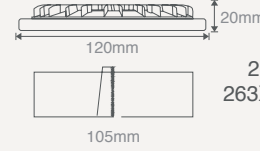

1 Saat Kitli	$53,75
3 Saat Kitli	$63,75
DIM DALI	$72,75
262X28 Gri Gövde Farkı	+$1,25
263X28 Siyah Gövde Farkı	+$1,25