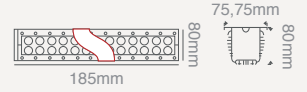

WALLWASHER

2x6 12W WALLWASHER

(3000K-6500K) **$87,00**

Diğer Renkler $95,00

Koli Miktarı :1 Adet
Koruma Sınıfı :IP65
Açı :25°

Işık Rengi
X=3 3000K ●
X=6 6500K ○
X=2 Amber ●

X=7 Kırmızı ●
X=8 Yeşil ●
X=9 Mavi ●

602X06

2x12 24W WALLWASHER

(3000K-6500K) **$150,00**

Diğer Renkler $167,00

Koli Miktarı :1 Adet
Koruma Sınıfı :IP65
Açı :25°

Işık Rengi
X=3 3000K ●
X=6 6500K ○
X=2 Amber ●

X=7 Kırmızı ●
X=8 Yeşil ●
X=9 Mavi ●

602X12

2x18 36W WALLWASHER

(3000K-6500K) **$225,00**

Diğer Renkler $247,00

Koli Miktarı :1 Adet
Koruma Sınıfı :IP65
Açı :25°

Işık Rengi
X=3 3000K ●
X=6 6500K ○
X=2 Amber ●

X=7 Kırmızı ●
X=8 Yeşil ●
X=9 Mavi ●

602X18

2x24 48W WALLWASHER

(3000K-6500K) **$285,00**

Diğer Renkler $315,00

Koli Miktarı :1 Adet
Koruma Sınıfı :IP65
Açı :25°

Işık Rengi
X=3 3000K ●
X=6 6500K ○
X=2 Amber ●

X=7 Kırmızı ●
X=8 Yeşil ●
X=9 Mavi ●

602X24

2x30 60W WALLWASHER

(3000K-6500K) **$340,00**

Diğer Renkler $375,00

Koli Miktarı :1 Adet
Koruma Sınıfı :IP65
Açı :25°

Işık Rengi
X=3 3000K ●
X=6 6500K ○
X=2 Amber ●

X=7 Kırmızı ●
X=8 Yeşil ●
X=9 Mavi ●

602X30

2x36 72W WALLWASHER

(3000K-6500K) **$415,00**

Diğer Renkler $460,00

Koli Miktarı :1 Adet
Koruma Sınıfı :IP65
Açı :25°

Işık Rengi
X=3 3000K ●
X=6 6500K ○
X=2 Amber ●

X=7 Kırmızı ●
X=8 Yeşil ●
X=9 Mavi ●

602X36