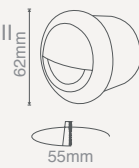

Koli Miktarı :100 Adet
Işık Akısı :360Lm
Koruma Sınıfı :IP20 Class II
Açı :65°
Işık Rengi
X=3 3000K
X=6 6500K