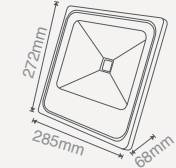

(3000K-6500K) **$64,00**
Kırmızı, Yeşil, Mavi $78,00