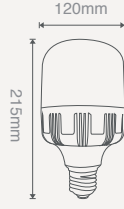

Işık Akısı :2700 Lm
Koli Miktarı :10 Adet
Duy :E27
Gerilim :AC 220V
Açı :220°
Güç Faktörü :PF>90
Işık Rengi
X=3 3000K
X=6 6500K

301X22

40W-E27 LED AMPUL

\$25,00

Işık Akısı :3600 Lm
Koli Miktarı :10 Adet
Duy :E27
Gerilim :AC 220V
Açı :220°
Güç Faktörü :PF>90
Işık Rengi
X=3 3000K
X=6 6500K