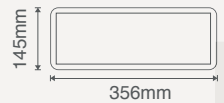

271602

3W YANA OK EXIT ARMATÜR

\$13,00

Koli Miktarı :20 Adet
Koruma Sınıfı :IP20
Gerilim :AC 220V

271603

3W ÇIKIŞ EXIT ARMATÜR

\$13,00

Koli Miktarı :20 Adet
Koruma Sınıfı :IP20
Gerilim :AC 220V