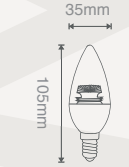

5W-E27 LED AMPUL

$2,80

İşık Akısı	:470 Lm
Koli Miktarı	:50 Adet
Duy	:E27
Gerilim	:AC 220V
Açı	:200°
Gövde	:PC Gövde
İşık Rengi	X=3 3000K
	X=6 6500K

301X07

8W-E27 LED AMPUL

$3,30

İşık Akısı	:810 Lm
Koli Miktarı	:50 Adet
Duy	:E27
Gerilim	:AC 220V
Açı	:200°
Gövde	:PC Gövde
İşık Rengi	X=3 3000K
	X=6 6500K

301X09

11W-E27 LED AMPUL

$4,20

İşık Akısı	:1100 Lm
Koli Miktarı	:50 Adet
Duy	:E27
Gerilim	:AC 220V
Açı	:200°
Gövde	:PC Gövde
İşık Rengi	X=3 3000K
	X=6 6500K

301X06

14W-E27 LED AMPUL

$4,90

İşık Akısı	:1350 Lm
Koli Miktarı	:50 Adet
Duy	:E27
Gerilim	:AC 220V
Açı	:200°
Gövde	:PC Gövde
İşık Rengi	X=3 3000K
	X=6 6500K

301X10

5W-E27 G45 LED AMPUL

$3,40

İşık Akısı	:500 Lm
Koli Miktarı	:100 Adet
Duy	:E27
Gerilim	:AC 220V
Açı	:200°
Gövde	:PC Gövde
İşık Rengi	X=3 3000K
	X=6 6500K

301X80

5W-E27 G45 LED AMPUL

$4,20

İşık Akısı	:400 Lm
Koli Miktarı	:100 Adet
Duy	:E27
Gerilim	:AC 220V
Açı	:200°
Gövde	:PC Gövde
İşık Rengi	X=3 3000K
	X=6 6500K

301X81

5W-E14 LED AMPUL (BUZLU CAM)

$3,10

İşık Akısı	:470 Lm
Koli Miktarı	:100 Adet
Duy	:E14
Gerilim	:AC 220V
Açı	:200°
Gövde	:PC Gövde
İşık Rengi	X=3 3000K
	X=6 6500K

302X03

5W-E14 LED AMPUL (ŞEFFAF CAM)

$3,85

İşık Akısı	:470 Lm
Koli Miktarı	:100 Adet
Duy	:E14
Gerilim	:AC 220V
Açı	:200°
Gövde	:PC Gövde
İşık Rengi	X=3 3000K
	X=6 6500K

302X04

8W-E27 LED AMPUL (DIM EDİLEBİLİR)

$7,50

İşık Akısı	:810 Lm
Koli Miktarı	:50 Adet
Duy	:E27
Gerilim	:AC 220V
Açı	:200°
Gövde	:PC Gövde
İşık Rengi	X=3 3000K
	X=6 6500K

301X82

5W-E14 LED AMPUL (ŞEFFAF CAM-DIM EDİLEBİLİR)

$6,50

İşık Akısı	:470 Lm
Koli Miktarı	:100 Adet
Duy	:E14
Gerilim	:AC 220V
Açı	:200°
Gövde	:PC Gövde
İşık Rengi	X=3 3000K
	X=6 6500K

302X05