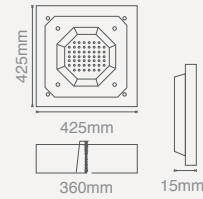

Işık Akısı :10000 Lm
Koli Miktarı :1 Adet
Koruma Sınıfı :IP65 Class I
Gerilim :AC 220V

Işık Rengi
X=3 3000K
X=4 4000K
X=6 6500K

30° veya 60° Lens $310,00
Programlanabilir DIM $330,00