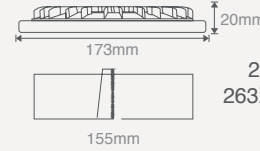

1 Saat Kitli	$59,00
3 Saat Kitli	$69,00
DIM DALI	$78,00
262X30 Gri Gövde Farkı	+$2,00
263X30 Siyah Gövde Farkı	+$2,00