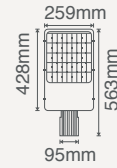

157°x57° Asimetrik Lens $290,00
Programlanabilir DIM $310,00

801X10