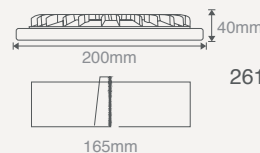

261X02 Saten Gövde Farkı +\$3,00

260X02

16W KARE CAMLI LED PANEL ARMATÖR

(Beyaz Gövde) \$22,00

İşık Akısı	:800 Lm	İşık Rengi	X=3 3000K
Koli Miktarı	:20 Adet	X=4 4000K	
Koruma Sınıfı	:IP20 Class II	X=6 6500K	
Gerilim	:AC 220V		