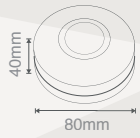

Koli Miktarı :50 Adet
Koruma Sınıfı :IP44
Gerilim :AC 220V
Max :300W
Süre Ayarı :10sn-15dk
Algılama Mesafesi :6m
Montaj Yüksekliği :2,2-4m