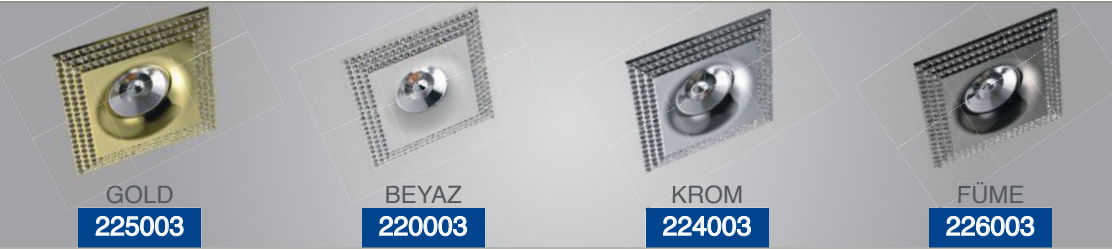

(Fiyata ampul dahil değildir)

KRİSTAL SPOT

\$26,00GOLD
225002BEYAZ
220002KROM
224002FÜME
226002Koli Miktarı :20 Adet
Duy :GU10

(Fiyata ampul dahil değildir)

KRİSTAL SPOT

\$34,00GOLD
225003BEYAZ
220003KROM
224003FÜME
226003Koli Miktarı :20 Adet
Duy :GU10