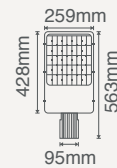

157°x57° Asimetrik Lens $340,00
Programlanabilir DIM $360,00

801X12