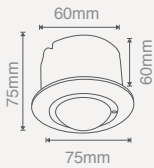

Koli Miktarı :50 Adet
Koruma Sınıfı :IP20 Class II
Gerilim :AC 220V
Max :300W
Süre Ayarı :10sn-15dk
Algılama Mesafesi :Max.6m
Montaj Yüksekliği :2,2-4m