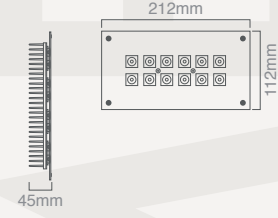

VİTRİN ARMATÜR

12W VİTRİN ARMATÜR

$55,00

Koli Miktarı :1 Adet
Koruma Sınıfı :IP20
Gerilim :AC 220V
Işık Akısı :1650 Lm

Işık Rengi
X=3 3000K
X=4 4000K
X=6 6500K

241X09

24W VİTRİN ARMATÜR

$100,00

Koli Miktarı :1 Adet
Koruma Sınıfı :IP20
Gerilim :AC 220V
Işık Akısı :3120 Lm

Işık Rengi
X=3 3000K
X=4 4000K
X=6 6500K

241X10

36W VİTRİN ARMATÜR

$140,00

Koli Miktarı :1 Adet
Koruma Sınıfı :IP20
Gerilim :AC 220V
Işık Akısı :4680 Lm

Işık Rengi
X=3 3000K
X=4 4000K
X=6 6500K

241X11

DOWNLIGHT KASA

SIVA ALTI DOWNLIGHT ARMATÜR

$10,50

Koli Miktarı :20 Adet
Duy :GU10
Gövde Rengi :Siyah

223111

SIVA ALTI DOWNLIGHT ARMATÜR

$10,50

Koli Miktarı :20 Adet
Duy :GU10
Gövde Rengi :Siyah

223121

SIVA ALTI DOWNLIGHT ARMATÜR

$8,50

Koli Miktarı :100 Adet
Duy :GU10
Gövde Rengi :Siyah-Inox

221011

SIVA ALTI DOWNLIGHT ARMATÜR

$8,50

Koli Miktarı :100 Adet
Duy :GU10
Gövde Rengi :Siyah-Inox

221021

SIVA ALTI DOWNLIGHT ARMATÜR

$16,50

Koli Miktarı :50 Adet
Duy :GU10
Gövde Rengi :Siyah-Inox

221022

SIVA ALTI DOWNLIGHT ARMATÜR

$24,00

Koli Miktarı :20 Adet
Duy :GU10
Gövde Rengi :Siyah-Inox

221023