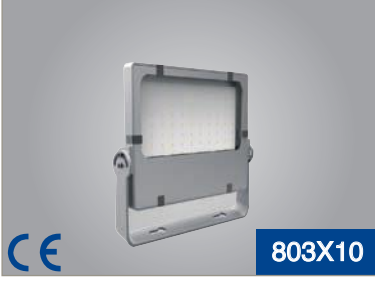

100W LED PROJKTÖR

$285,00

Işık Akısı :10000 Lm
Koli Miktarı :1 Adet
Koruma Sınıfı :IP65 Class I
Gerilim :AC 220V
Güç Faktörü :PF>90

Işık Rengi
X=3 3000K
X=4 4000K
X=6 6500K

30° veya 60° Lens $295,00
Programlanabilir DIM $315,00