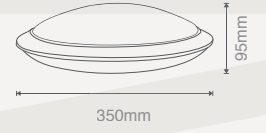

CE

16W LEDLİ TAVAN ARMATÜRÜ

\$23,00

Işık Akısı :800 Lm
Koli Miktarı :12 Adet
Koruma Sınıfı :IP20 Class II
Gerilim :AC 220V

Işık Rengi
X=3 3000K
X=4 4000K
X=5 5000K
X=6 6500K

Gövde Rengi
530X01=Beyaz
530X02=Füme
530X03=Oranj
530X04=Yeşil
530X05=Mavi
530X06=Şeffaf
530X07=Siyah