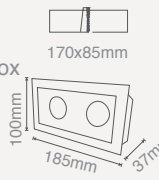

Koli Miktarı :50 Adet
Duy :GU10
Gövde Rengi :Siyah-Inox