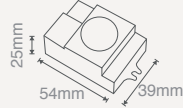

Koli Miktarı :100 Adet
Koruma Sınıfı :IP20 Class II
Gerilim :AC 220V
Max :300W
Süre Ayarı :10sn-12dk
Algılama Mesafesi :1-8m
Montaj Yüksekliği :1,5-3,5m