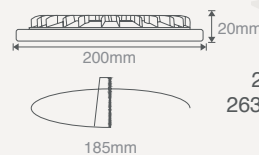

1 Saat Kitli $60,50
3 Saat Kitli $70,50
DIM DALI $79,50
262X25 Gri Gövde Farkı +$2,00
263X25 Siyah Gövde Farkı +$2,00

260X25