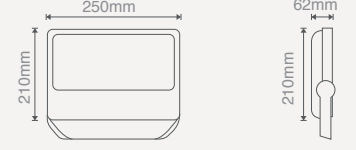

60W LED PROJKTÖR

$180,00

Işık Akısı :6000 Lm
Koli Miktarı :1 Adet
Koruma Sınıfı :IP65 Class I
Gerilim :AC 220V
Güç Faktörü :PF>90

Işık Rengi
X=3 3000K
X=4 4000K
X=6 6500K

30° veya 60° Lens $190,00

CE

803X06

100W LED PROJKTÖR

$285,00

Işık Akısı :10000 Lm
Koli Miktarı :1 Adet
Koruma Sınıfı :IP65 Class I
Gerilim :AC 220V
Güç Faktörü :PF>90

Işık Rengi
X=3 3000K
X=4 4000K
X=6 6500K

30° veya 60° Lens $295,00
Programlanabilir DIM $315,00

CE

803X10

150W LED PROJKTÖR

$315,00

Işık Akısı :13500 Lm
Koli Miktarı :1 Adet
Koruma Sınıfı :IP65 Class I
Gerilim :AC 220V
Güç Faktörü :PF>90

Işık Rengi
X=3 3000K
X=4 4000K
X=6 6500K

30° veya 60° Lens $330,00
Programlanabilir DIM $355,00

CE

803X15

200W LED PROJKTÖR

$465,00

Işık Akısı :20000 Lm
Koli Miktarı :1 Adet
Koruma Sınıfı :IP65 Class I
Gerilim :AC 220V
Güç Faktörü :PF>90

Işık Rengi
X=3 3000K
X=4 4000K
X=6 6500K

30° veya 60° Lens $490,00
Programlanabilir DIM $505,00

CE

803X20

250W LED PROJKTÖR

$470,00

Işık Akısı :21500 Lm
Koli Miktarı :1 Adet
Koruma Sınıfı :IP65 Class I
Gerilim :AC 220V
Güç Faktörü :PF>90

Işık Rengi
X=3 3000K
X=4 4000K
X=6 6500K

30° veya 60° Lens $495,00
Programlanabilir DIM $510,00

CE

803X25