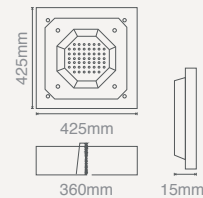

Işık Akısı :12000 Lm
Koli Miktarı :1 Adet
Koruma Sınıfı :IP65 Class I
Gerilim :AC 220V

Işık Rengi
X=3 3000K
X=4 4000K
X=6 6500K

40° veya 60° Lens $345,00
Programlanabilir DIM $365,00