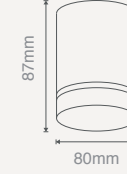

5W SIVA ÜSTÜ LED DOWNLIGHT

(Beyaz Gövde) **260X70....$18,00**

(Siyah Gövde) **263X70....$18,00**

Işık Akısı :300 Lm
Koli Miktarı :40 Adet
Koruma Sınıfı :IP20 Class II
Gerilim :AC 220V

Işık Rengi
X=3 3000K
X=6 6500K

CE

10W SIVA ÜSTÜ LED DOWNLIGHT

(Beyaz Gövde) **260X71....$27,00**

(Siyah Gövde) **263X71....$27,00**

Işık Akısı :600 Lm
Koli Miktarı :20 Adet
Koruma Sınıfı :IP20 Class II
Gerilim :AC 220V

Işık Rengi
X=3 3000K
X=6 6500K

CE

15W SIVA ÜSTÜ LED DOWNLIGHT

(Beyaz Gövde) **260X72....$37,00**

(Siyah Gövde) **263X72....$37,00**

Işık Akısı :900 Lm
Koli Miktarı :20 Adet
Koruma Sınıfı :IP20 Class II
Gerilim :AC 220V

Işık Rengi
X=3 3000K
X=6 6500K

CE

20W SIVA ÜSTÜ LED DOWNLIGHT

(Beyaz Gövde) **260X73....$45,00**

(Siyah Gövde) **263X73....$45,00**

Işık Akısı :1200 Lm
Koli Miktarı :12 Adet
Koruma Sınıfı :IP20 Class II
Gerilim :AC 220V

Işık Rengi
X=3 3000K
X=6 6500K

CE

25W SIVA ÜSTÜ LED DOWNLIGHT

(Beyaz Gövde) **260X74....$56,50**

(Siyah Gövde) **263X74....$56,50**

Işık Akısı :1500 Lm
Koli Miktarı :12 Adet
Koruma Sınıfı :IP20 Class II
Gerilim :AC 220V

Işık Rengi
X=3 3000K
X=6 6500K

CE