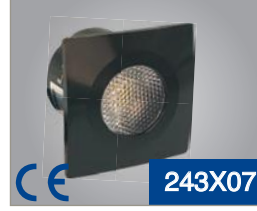

240X07

2W YUVARLAK LED SPOT

(Siyah Gövde) **\$6,25**

Koli Miktarı	:100 Adet	
Işık Akısı	:100Lm	
Koruma Sınıfı	:IP20 Class II	
Açı	:30°	
Işık Rengi	X=3 3000K X=6 6500K	

243X06

2W KARE LED SPOT

(Siyah Gövde) **\$6,25**