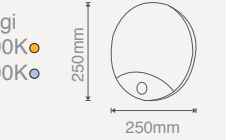

520X08

2W GÜNEŞ ENERJİLİ ARMATÜR

\$ 55,00

Işık Rengi	:4000K	Çalışma Süresi	:12-16 Saat
Koli Miktarı	:3 Adet	Algılama Mesafesi	:2-6m
Koruma Sınıfı	:IP65	Montaj Yüksekliği	:2-4m
Gerilim	:AC 220V	Algılama Açısı	:120°
Işık Akısı	:200 Lm	Şarj Süresi	:5-6 Saat