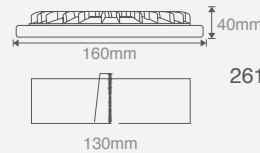

261X01 Saten Gövde Farkı +\$2,00

260X01

12W KARE CAMLI LED PANEL ARMATÖR

(Beyaz Gövde) \$16,00

İşık Akısı	:600 Lm	İşık Rengi	X=3 3000K
Koli Miktarı	:20 Adet	X=4 4000K	
Koruma Sınıfı	:IP20 Class II	X=6 6500K	
Gerilim	:AC 220V		