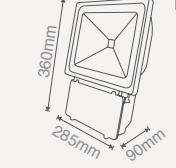

(3000K-6500K) **$120,00**
Kırmızı, Yeşil, Mavi $140,00