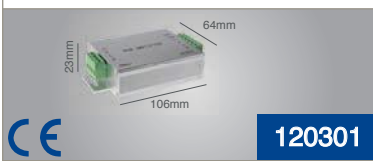

120025

12V-144W RGB AMPLIFIER

\$13,50

Koli Miktarı	:100 Adet
Akım	:12A
Giriş Gerilimi	:12VDC
Çıkış Gerilimi	:12VDC
Koruma Sınıfı	:IP20

120300

12V-288W RGB AMPLIFIER

\$16,00

Koli Miktarı	:100 Adet
Akım	:24A
Giriş Gerilimi	:12VDC
Çıkış Gerilimi	:12VDC
Koruma Sınıfı	:IP20