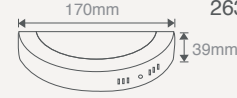

Işık Akısı	:1120 Lm	Işık Rengi	X=3 3000K
Koli Miktarı	:20 Adet	X=4 4000K	
Koruma Sınıfı	:IP20 Class II	X=6 6500K	
Gerilim	:AC 220V