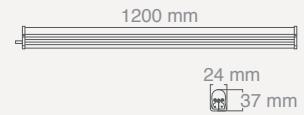

\$18,00

Koli Miktarı	:25 Adet	Işık Rengi	X=3 3000K
Koruma Sınıfı	:IP20	X=4 4000K	X=5 5000K
Gerilim	:AC 220V	X=6 6500K	
Gövde	:Alüminyum Gövde		
Uzunluk	:90 cm		
Lumen	:1160 Lm		

18W T5 LED LAMBA

\$20,00

Koli Miktarı	:25 Adet	Işık Rengi	X=3 3000K
Koruma Sınıfı	:IP20	X=4 4000K	X=5 5000K
Gerilim	:AC 220V	X=6 6500K	
Gövde	:Alüminyum Gövde		
Uzunluk	:120 cm		
Lumen	:1550 Lm		