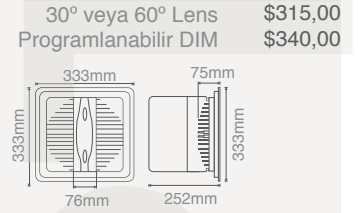

2x40W YÜKSEK TAVAN ARMATÜR

$160,00

Işık Akısı	:8200 Lm	Işık Rengi	X=3 3000K
Koli Miktarı	:1 Adet	X=4 4000K	
Koruma Sınıfı	:IP65 Class I	X=5 5000K	
Gerilim	:AC 220V	X=6 6500K	

CE

801X30

100W YÜKSEK TAVAN ARMATÜR

$285,00

Işık Akısı	:10000 Lm	Işık Rengi	X=3 3000K
Koli Miktarı	:1 Adet	X=4 4000K	
Koruma Sınıfı	:IP65 Class I	X=5 5000K	
Gerilim	:AC 220V	X=6 6500K	

CE

801X17

150W YÜKSEK TAVAN ARMATÜR

$300,00

Işık Akısı	:15000 Lm	Işık Rengi	X=3 3000K
Koli Miktarı	:1 Adet	X=4 4000K	
Koruma Sınıfı	:IP65 Class I	X=5 5000K	
Gerilim	:AC 220V	X=6 6500K	

CE

801X19

2x40W (YÜKSEK LUMEN) YÜKSEK TAVAN ARMATÜR

$192,00

Işık Akısı	:10000 Lm	Işık Rengi	X=3 3000K
Koli Miktarı	:1 Adet	X=4 4000K	
Koruma Sınıfı	:IP65 Class I	X=5 5000K	
Gerilim	:AC 220V	X=6 6500K	

CE

801X31

100W (YÜKSEK LUMEN) YÜKSEK TAVAN ARMATÜR

$320,00

Işık Akısı	:12000 Lm	Işık Rengi	X=3 3000K
Koli Miktarı	:1 Adet	X=4 4000K	
Koruma Sınıfı	:IP65 Class I	X=5 5000K	
Gerilim	:AC 220V	X=6 6500K	

CE

801X20

150W (YÜKSEK LUMEN) YÜKSEK TAVAN ARMATÜR

$340,00

Işık Akısı	:18000 Lm	Işık Rengi	X=3 3000K
Koli Miktarı	:1 Adet	X=4 4000K	
Koruma Sınıfı	:IP65 Class I	X=5 5000K	
Gerilim	:AC 220V	X=6 6500K	

CE

801X21