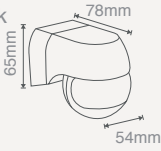

Koli Miktarı :50 Adet
Koruma Sınıfı :IP44
Gerilim :AC 220V
Max :400W
Süre Ayarı :10sn-15dk
Algılama Mesafesi :Max.12m
Montaj Yüksekliği :1,8-2,5m