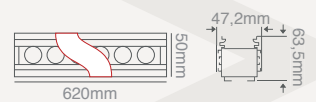

601X24

Koli Miktarı :1 Adet
Koruma Sınıfı :IP67
Açı :25°

Işık Rengi
X=3 3000K
X=6 6500K
X=2 Amber

X=7 Kırmızı
X=8 Yeşil
X=9 Mavi

(3000K-6500K) $115,00

Diğer Renkler $130,00