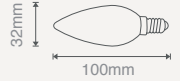

FILAMENT AMPUL

FILAMENT BULB

4W-E14 C35 FİLAMENT LED AMPUL

(Şeffaf Cam 2700K) **301370....$5,65**

(Gold Cam 2200K) **301371....$6,10**

Koli Miktarı :50 Adet
Duy :E14
Gerilim :AC 220V

CE

4W-E14 C35 FİLAMENT LED AMPUL

(Şeffaf Cam 2700K) **301372....$5,65**

(Gold Cam 2200K) **301373....$6,10**

Koli Miktarı :50 Adet
Duy :E14
Gerilim :AC 220V

CE

6W-E27 ST64 FİLAMENT LED AMPUL

(Şeffaf Cam 2700K) **301374....$9,10**

(Gold Cam 2200K) **301375....$9,70**

Koli Miktarı :50 Adet
Duy :E27
Gerilim :AC 220V

CE

6W-E27 G95 FİLAMENT LED AMPUL

(Şeffaf Cam 2700K) **301376....$9,80**

(Gold Cam 2200K) **301377....$10,60**

Koli Miktarı :12 Adet
Duy :E27
Gerilim :AC 220V

CE

6W-E27 G120 FİLAMENT LED AMPUL

(Şeffaf Cam 2700K) **301378....$12,00**

(Gold Cam 2200K) **301379....$13,00**

Koli Miktarı :12 Adet
Duy :E27
Gerilim :AC 220V

CE