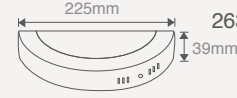

Işık Akısı	:1400 Lm	Işık Rengi	X=3 3000K
Koli Miktarı	:20 Adet	X=4 4000K	
Koruma Sınıfı	:IP20 Class II	X=6 6500K	
Gerilim	:AC 220V