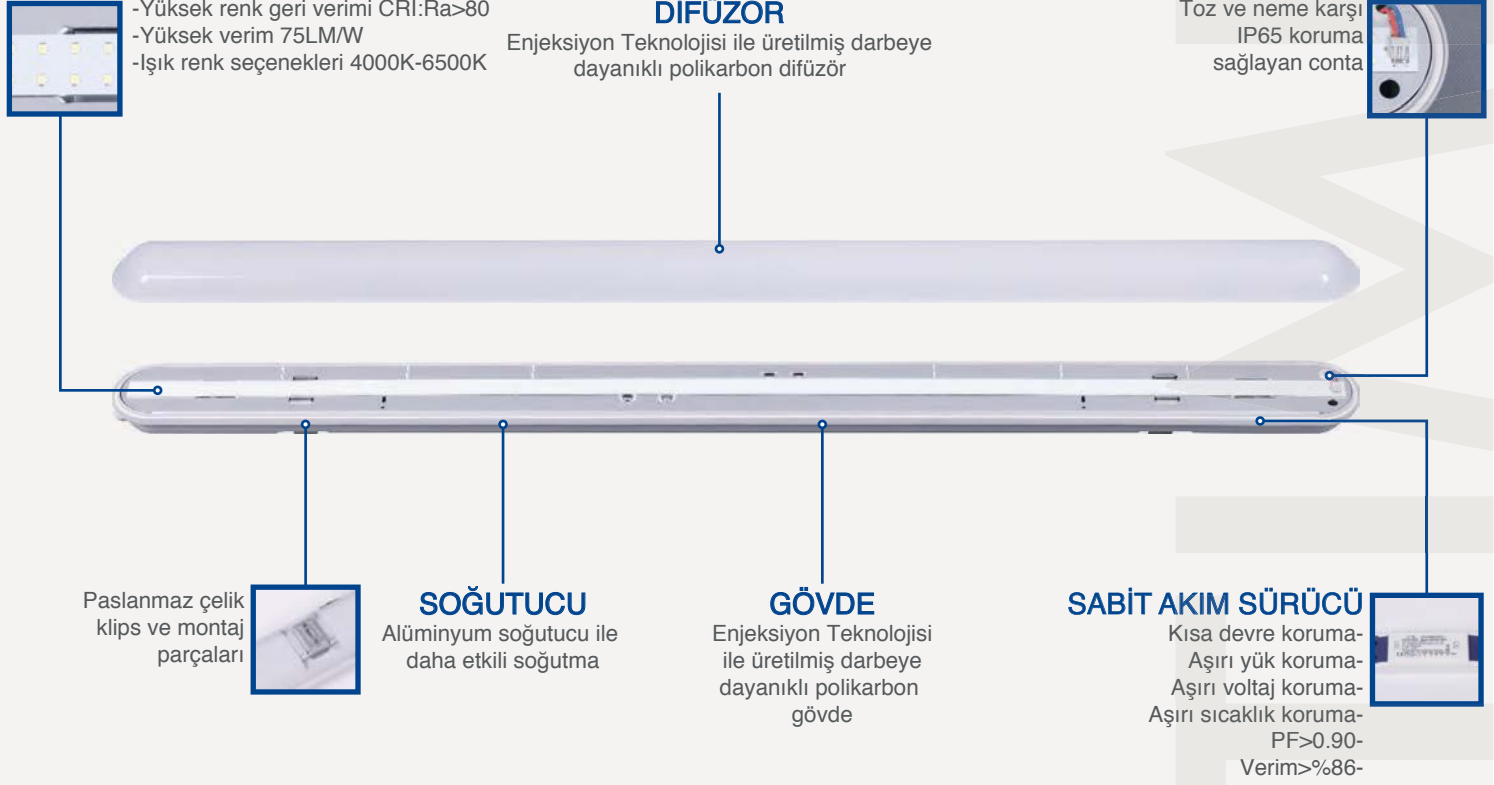

15W IP65 LED ETANJ ARMATÜR

$24,00

30W IP65 LED ETANJ ARMATÜR

$36,00

40W IP65 LED ETANJ ARMATÜR

$55,00

40W IP65 LED ETANJ ARMATÜR (OTOPARK FONKSİYONLU)

$110,00