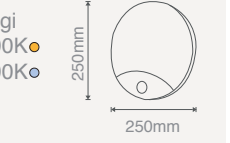

SENSÖRLÜ ARMATÜR

2xE27 SENSÖRLÜ TAVAN ARMATÜRÜ

$14,00

Koli Miktarı	:10 Adet	Süre Ayarı	:10sn-2dk
Koruma Sınıfı	:IP20 Class I	Algılama Mesafesi	:Max.8m
Gerilim	:AC 220V	Montaj Yüksekliği	:2,2-6m
Güç	:2x25W E27 Max.		

520001

12W SENSÖRLÜ LEDLİ TAVAN ARMATÜR

$24,00

Işık Rengi	:6500K	Süre Ayarı	:10sn-3dk
Koli Miktarı	:10 Adet	Algılama Mesafesi	:Max.8m
Koruma Sınıfı	:IP20 Class I	Montaj Yüksekliği	:2,2-6m
Gerilim	:AC 220V		
Işık Akısı	:800 Lm		

520005

12W SENSÖRLÜ LEDLİ TAVAN ARMATÜR (ACİL DURUM FONKSİYONLU)

$29,00

Işık Rengi	:6500K	Süre Ayarı	:10sn-3dk
Koli Miktarı	:10 Adet	Algılama Mesafesi	:Max.8m
Koruma Sınıfı	:IP20 Class I	Montaj Yüksekliği	:2,2-6m
Gerilim	:AC 220V	Acil Durum Çalışma Süresi	:1 Saat
Işık Akısı	:800 Lm		

520006

15W SENSÖRLÜ LEDLİ ARMATÜR

$36,00

Koli Miktarı	:10 Adet	Süre Ayarı	:10sn-5dk	Işık Rengi
Koruma Sınıfı	:IP44	Algılama Mesafesi	:Max.6m	X=3 3000K
Gerilim	:AC 220V	Montaj Yüksekliği	:2,2-4m	X=6 6500K
Işık Akısı	:1050 Lm			

520X07

15W SENSÖRLÜ LEDLİ ARMATÜR (ACİL DURUM FONKSİYONLU)

$47,00

Koli Miktarı	:10 Adet	Süre Ayarı	:10sn-5dk	Işık Rengi
Koruma Sınıfı	:IP44	Algılama Mesafesi	:Max.6m	X=3 3000K
Gerilim	:AC 220V	Montaj Yüksekliği	:2,2-4m	X=6 6500K
Işık Akısı	:1050 Lm	Acil Durum Çalışma Süresi	:1 Saat	

520X08

2W GÜNEŞ ENERJİLİ ARMATÜR

$ 55,00

Işık Rengi	:4000K	Çalışma Süresi	:12-16 Saat
Koli Miktarı	:3 Adet	Algılama Mesafesi	:2-6m
Koruma Sınıfı	:IP65	Montaj Yüksekliği	:2-4m
Gerilim	:AC 220V	Algılama Açısı	:120°
Işık Akısı	:200 Lm	Şarj Süresi	:5-6 Saat

520611

1,5W GÜNEŞ ENERJİLİ ARMATÜR

$40,00

Işık Rengi	:6500K	Çalışma Süresi	:12-16 Saat
Koli Miktarı	:20 Adet	Algılama Mesafesi	:2-6m
Koruma Sınıfı	:IP65	Montaj Yüksekliği	:2-4m
Gerilim	:AC 220V	Algılama Açısı	:120°
Işık Akısı	:160 Lm	Şarj Süresi	:5-6 Saat

520610