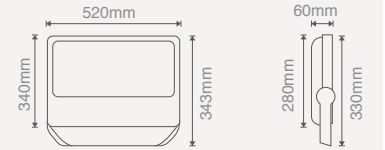

60W LED PROJKTÖR

$180,00

Işık Akısı :6000 Lm
Koli Miktarı :1 Adet
Koruma Sınıfı :IP65 Class I
Gerilim :AC 220V
Güç Faktörü :PF>90

Işık Rengi
X=3 3000K
X=4 4000K
X=6 6500K

30° veya 60° Lens $190,00

CE

803X06

100W LED PROJKTÖR

$285,00

Işık Akısı :10000 Lm
Koli Miktarı :1 Adet
Koruma Sınıfı :IP65 Class I
Gerilim :AC 220V
Güç Faktörü :PF>90

Işık Rengi
X=3 3000K
X=4 4000K
X=6 6500K

30° veya 60° Lens $295,00
Programlanabilir DIM $315,00

CE

803X10

150W LED PROJKTÖR

$315,00

Işık Akısı :13500 Lm
Koli Miktarı :1 Adet
Koruma Sınıfı :IP65 Class I
Gerilim :AC 220V
Güç Faktörü :PF>90

Işık Rengi
X=3 3000K
X=4 4000K
X=6 6500K

30° veya 60° Lens $330,00
Programlanabilir DIM $355,00

CE

803X15

200W LED PROJKTÖR

$465,00

Işık Akısı :20000 Lm
Koli Miktarı :1 Adet
Koruma Sınıfı :IP65 Class I
Gerilim :AC 220V
Güç Faktörü :PF>90

Işık Rengi
X=3 3000K
X=4 4000K
X=6 6500K

30° veya 60° Lens $490,00
Programlanabilir DIM $505,00

CE

803X20

250W LED PROJKTÖR

$470,00

Işık Akısı :21500 Lm
Koli Miktarı :1 Adet
Koruma Sınıfı :IP65 Class I
Gerilim :AC 220V
Güç Faktörü :PF>90

Işık Rengi
X=3 3000K
X=4 4000K
X=6 6500K

30° veya 60° Lens $495,00
Programlanabilir DIM $510,00

CE

803X25