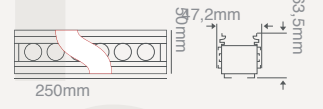

9W RGB WALLWASHER (SÜRÜCÜ DAHİL)

$70,00

601109

Koli Miktarı
Koruma Sınıfı
Açı

:1 Adet
:IP65
:25°

Işık Rengi
RGB

18W RGB WALLWASHER (SÜRÜCÜ DAHİL)

$105,00

601118

Koli Miktarı
Koruma Sınıfı
Açı

:1 Adet
:IP65
:25°

Işık Rengi
RGB

36W RGB WALLWASHER (SÜRÜCÜ DAHİL)

$190,00

601136

Koli Miktarı
Koruma Sınıfı
Açı

:1 Adet
:IP65
:25°

Işık Rengi
RGB

9W RGB WALLWASHER (HARİCİ SÜRÜCÜ)

(Sürücü Hariç) $63,00

611109

Koli Miktarı
Koruma Sınıfı
Açı

:1 Adet
:IP65
:25°

Işık Rengi
RGB

18W RGB WALLWASHER (HARİCİ SÜRÜCÜ)

(Sürücü Hariç) $92,00

611118

Koli Miktarı
Koruma Sınıfı
Açı

:1 Adet
:IP65
:25°

Işık Rengi
RGB

36W RGB WALLWASHER (HARİCİ SÜRÜCÜ)

(Sürücü Hariç) $165,00

611136

Koli Miktarı
Koruma Sınıfı
Açı

:1 Adet
:IP65
:25°

Işık Rengi
RGB

RGB PANO

100W PANO 620010...$150,00

200W PANO 620020...$170,00

300W PANO 620030...$215,00

400W PANO 620040...$220,00

500W PANO 620050...$250,00

600W PANO 620060...$400,00

700W PANO 620070...$410,00

800W PANO 620080...$480,00

900W PANO 620090...$500,00

1000W PANO 620100...$520,00