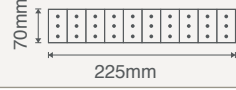

Işık Rengi :6500K
Koli Miktarı :36 Adet
Koruma Sınıfı :IP20
Gerilim :AC 220V