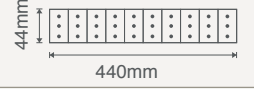

Işık Rengi :6500K
Koli Miktarı :20 Adet
Koruma Sınıfı :IP20
Gerilim :AC 220V