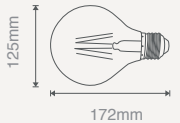

FILAMENT AMPUL

FILAMENT BULB

4W-E14 C35 FİLAMENT LED AMPUL

(Şeffaf Cam 2700K) **301370....$5,65**

(Gold Cam 2200K) **301371....$6,10**

Koli Miktarı :50 Adet
Duy :E14
Gerilim :AC 220V

CE

4W-E14 C35 FİLAMENT LED AMPUL

(Şeffaf Cam 2700K) **301372....$5,65**

(Gold Cam 2200K) **301373....$6,10**

Koli Miktarı :50 Adet
Duy :E14
Gerilim :AC 220V

CE

6W-E27 ST64 FİLAMENT LED AMPUL

(Şeffaf Cam 2700K) **301374....$9,10**

(Gold Cam 2200K) **301375....$9,70**

Koli Miktarı :50 Adet
Duy :E27
Gerilim :AC 220V

CE

6W-E27 G95 FİLAMENT LED AMPUL

(Şeffaf Cam 2700K) **301376....$9,80**

(Gold Cam 2200K) **301377....$10,60**

Koli Miktarı :12 Adet
Duy :E27
Gerilim :AC 220V

CE

6W-E27 G120 FİLAMENT LED AMPUL

(Şeffaf Cam 2700K) **301378....$12,00**

(Gold Cam 2200K) **301379....$13,00**

Koli Miktarı :12 Adet
Duy :E27
Gerilim :AC 220V

CE